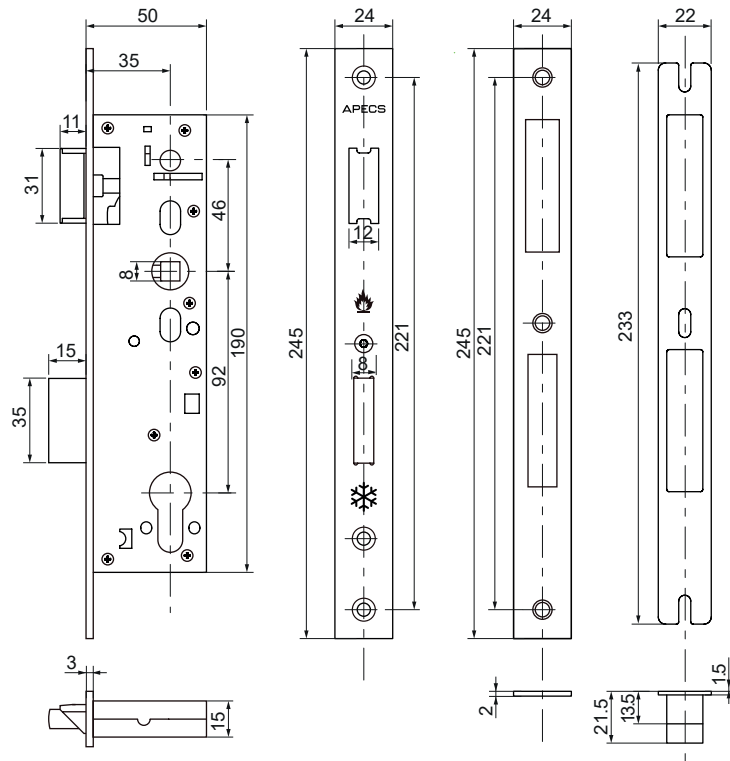

Условия эксплуатации

Не использовать для чистки абразивные материалы и растворители. Изготовитель оставляет за собой право без предварительного уведомления вносить изменения в конструкцию, технические характеристики, внешний вид и комплектность товара, не изменяющие его потребительских свойств.

Инструкция по установке

Определите место установки замка и нанесите разметку согласно размерам замка. В двери выберите паз под корпус замка и лицевую планку, затем отверстия под цилиндрический механизм и квадрат под ручки. Установите корпус замка в дверь и закрепите его саморезами. По установленному замку отметьте место установки ответной планки на дверной коробке. Выберите паз под засов и ответную планку. Установите ответную планку в паз и закрепите саморезами. Поочередно снаружи и изнутри помещения проверьте работоспособность замка.

Гарантийный срок — 7 лет с даты продажи. В случае неисправности изделие подлежит замене по месту его приобретения в пределах гарантийного срока. Гарантия не распространяется на механические повреждения, повреждения, вызванные воздействием абразивных материалов, растворителей, химических средств, а также другие дефекты, вызванные неправильной эксплуатацией, установкой, транспортировкой изделия или естественным износом.

Рис.1

Изготовитель: «АПЕКС КО., ЛТД», КНР, 100025, г. Пекин, р-н Чаоян, ул. Баличжуан Сили, д. 100, Чжубан 2000, корп. 1, Восточная секция, 602. «APECS CO., LTD», Room 602, East side, No. 1 Zhubang 2000, No. 100, Balizhuang Xili, Chaoyang District, Beijing, PRC, 100025.

Импортер и представитель на территории РФ: ООО «АПЕКС СЕКЬЮРИТИ», 108803, г. Москва, п. Сосенское, д. Сосенки, ул. Сосновая, д. 1Б, этаж 7, офис 715-727. marketing@apecs.com.