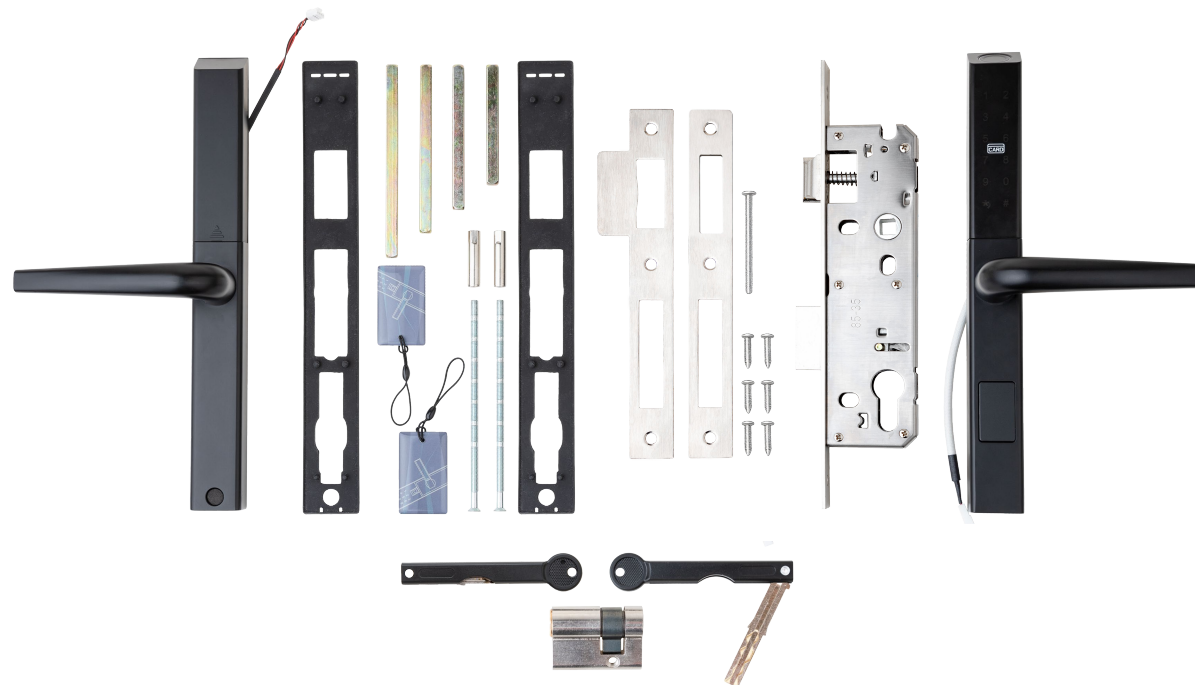

APECS

Электронный замок

Smart SL-7300-35.85/8201

Ультра узкая электронная ручка
для профильных дверей из ПВХ,
алюминия и дерева

- Технологично
- Многофункционально
- Надёжно

Лёгкий
монтаж

Подходит для дверей
толщиной 40-90 мм

SL-7300-35.85/8201-BLM (TTLock, BLE, FP)

Замок врезной электронный с ручками
на планке (комплект) Apecs Smart

код - **36021**

Комплектация | HPE-8201-BLM:

Ручки на планке	2 шт.
IC-карта	2 шт.
Цилиндрический механизм	1 шт.
Ключ	2 шт.
Квадрат ручки 75 мм	1 шт.
Квадрат ручки 90 мм	1 шт.
Квадрат ручки 105 мм	1 шт.
Квадрат ручки 120 мм	1 шт.
Комплект крепежа	1 шт.
Силиконовый уплотнитель	2 шт.
Резиновая заглушка	1 шт.
Руководство по эксплуатации	1 шт.

Упаковка:

Артикул	Наименование	Биг-бокс	Тип упаковки
35744	Ручки на планке электронные Apecs Smart HPE-8201-BLM (TTLock, BLE, FP)	9	коробка

Комплектация | SL-7300-35.85/8201-BLM:

Ручки на планке	2 шт
IC карта	2шт
Цилиндрический механизм	1 шт
Ключ	2 шт
Квадрат ручки 75 мм	1 шт.
Квадрат ручки 90 мм	1 шт.
Квадрат ручки 105 мм	1 шт.
Квадрат ручки 120 мм	1 шт.
Комплект крепежа	1 шт
Врезной замок	1 шт
Ответная планка	2 шт
Силиконовый уплотнитель	2 шт
Резиновая заглушка	1 шт
Руководство по эксплуатации	1 шт

Упаковка:

Артикул	Наименование	Биг-бокс	Тип упаковки
35743	Замок врезной Apecs Smart SL-7300-35.85-INOX	30	коробка
35744	Ручки на планке электронные Apecs Smart HPE-8201-BLM (TTLock, BLE, FP)	9	коробка
36021	Замок электронный Apecs Smart SL-7300-35.85/8201-BLM (TTLock, BLE, FP)	9	коробка