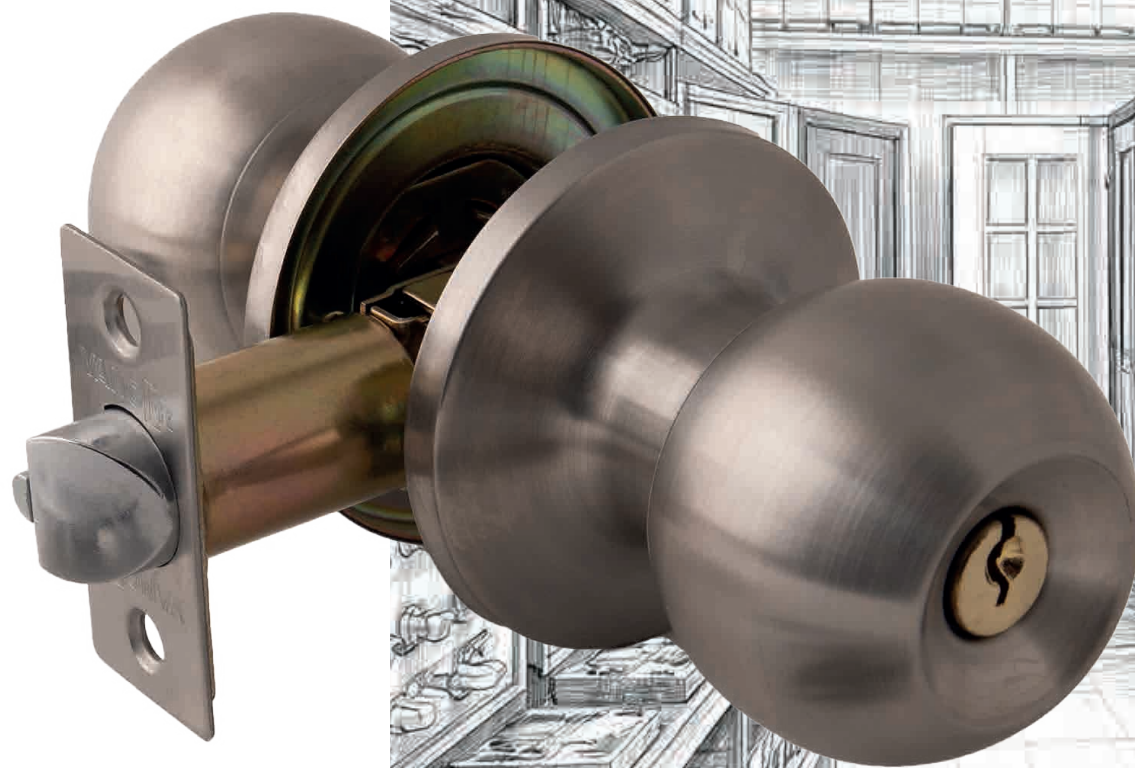

# ЗАЩЕЛКА 6072

Универсальное решение  
по лучшей цене!

Новый формат упаковки  
с европодвесом для розничных сетей

- **Лучшее ценовое предложение!**
- **Кнобы 6072:**  
один продукт — две упаковки.
- Для профессиональной комплектации и самостоятельного ремонта.
- Идеально для квартир, офисов, дач и строительных объектов.

Регулируемый бэксет  
60-70 мм

Рекомендованы для деревянных дверей с толщиной полотна от 35 до 45 мм

Ручки защелки универсальны, что позволяет их устанавливать, как на правые двери, так и на левые

нержавеющая