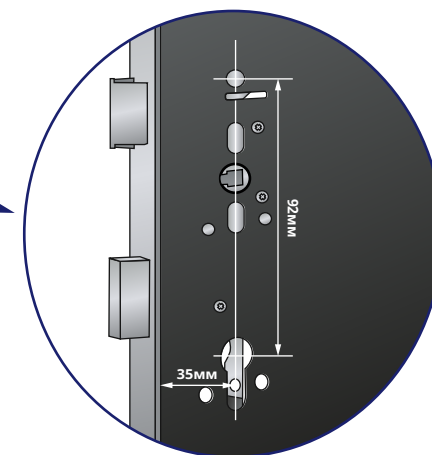

## Замок врезной противопожарный 7400

Подходит для противопожарных  
дверей из алюминиевого профиля

- стойкость
- качество
- надёжность

APECS

**Набор крепежа**  
для алюминиевого  
профиля в комплекте

Предусмотрены **отверстия для крепления**  
**ручек сквозными стяжками**

**Узкопрофильный замок (бэксет 35 м, межосевое**  
**расстояние 92 мм)** для противопожарных дверей  
из алюминиевого профиля

Обязательная **проверка**  
**качества** каждого замка

**Для противопожарных дверей**  
из алюминиевого профиля

Для левых и правых дверей  
**(реверсивный)**

Крепеж из **нержавеющей стали**  
**304 марки**

Поставляется  
**с ответной планкой**

Работоспособность не менее  
**250 000 циклов**

Гарантия: **7 лет**

## Комплектация | 7400:

Корпус замка	1 шт.
Ответная планка	1 шт.
Вкладыш под ответную планку	1 шт.
Саморез с буром 4x19	5 шт.
Винт М5х50 из нержавеющей стали 304 марки (для крепления цилиндра)	1 шт.
Паспорт	1 шт.