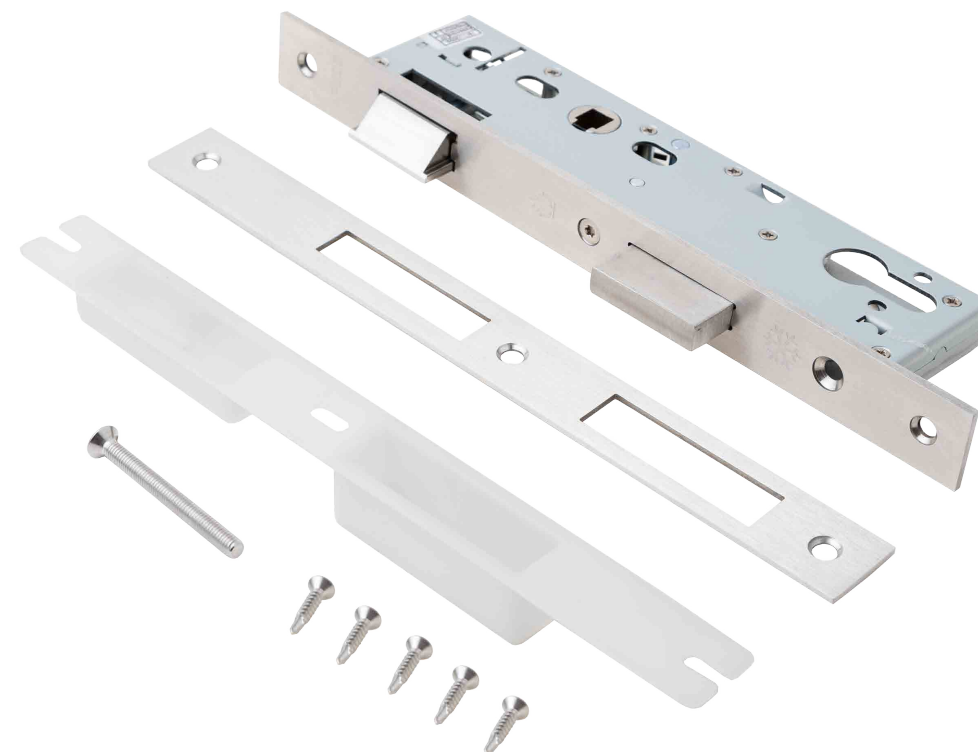

## Замок врезной противопожарный 7400

Подходит для противопожарных  
дверей из алюминиевого профиля

- стойкость
- качество
- надёжность

APECS

**Набор крепежа**  
для алюминиевого  
профиля в комплекте

Предусмотрены **отверстия для крепления**  
**ручек сквозными стяжками**

Для левых и правых дверей  
**(реверсивный)**

Крепеж из **нержавеющей стали**  
**304 марки**

Поставляется  
**с ответной планкой**

Работоспособность не менее  
**250 000 циклов**

Гарантия: **7 лет**

## Комплектация | 7400:

Корпус замка	1 шт.
Ответная планка	1 шт.
Вкладыш под ответную планку	1 шт.
Саморез с буром 4x19	5 шт.
Винт М5х50 из нержавеющей стали 304 марки (для крепления цилиндра)	1 шт.
Паспорт	1 шт.

## Упаковка:

Артикул	Наименование	Биг-бокс	Тип упаковки
35711	Замок врезной противопожарный Аpecs 7400-35-INOX	30	коробка

Товарные  
фото

Чертежи

Имиджевые  
фото

Отказное  
письмо

Инструкция