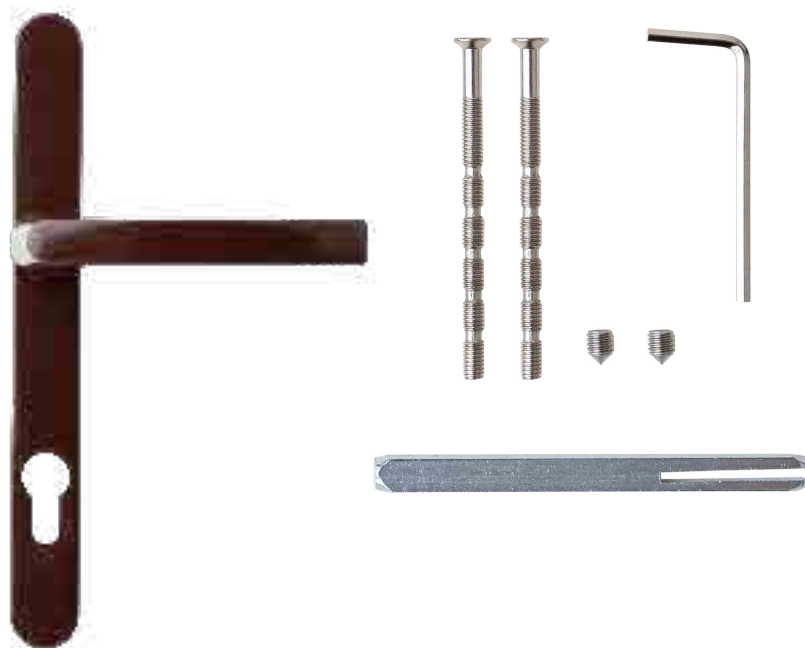

AVERS

Ручки на планке
для дверей
из алюминиевого
и ПВХ профиля

**ПЕРВАЯ
цена**

Стойкость к коррозии в соляном тумане — не менее **120 часов**

Материал ручки — высококачественный ударопрочный **ABS-пластик**

Ручки на планке Avers

код - **35755**

НОВИНКА!

Комплектация:

Разрезной квадрат 8x8x120 1 шт.
Стяжной винт М5х75 2 шт.
Винт фиксации квадрата 2 шт.
Ключ шестигранный 1 шт.

Упаковка:

Артикул	Наименование	Биг-бокс	Тип упаковки
35414	Ручки на планке Аверс HP-85.7205-BLM	50	картонная коробка
35415	Ручки на планке Avers HP-85.7205-BR	50	картонная коробка
35755	Ручки на планке Avers HP-85.7205-GRDM	50	картонная коробка