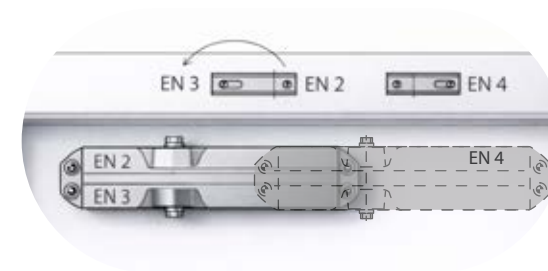

Регулировка усилия (EN 2-4)
перемещением корпуса
и сменой положения рычага