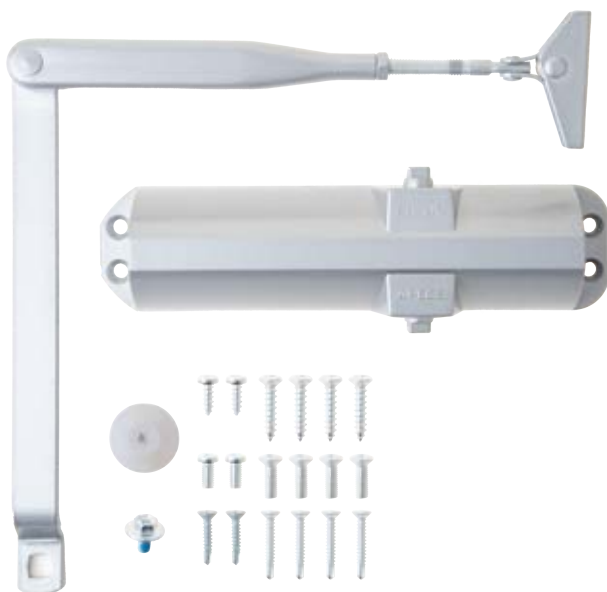

Комплектация:

Корпус доводчика	1 шт.
Рычаг доводчика	1 шт.
Винт М6*20 с пресс-шайбой	1 шт.
Декоративный колпачок	1 шт.
Паспорт и инструкция по установке	1 шт.
Шаблон для установки	1 шт.

Для деревянных дверей:

Саморез 6x30 мм для крепления корпуса	4 шт.
Саморез 6x25 мм для крепления рычага	2 шт.

Для металлических дверей:

Винт М6x20 мм для крепления корпуса доводчика	4 шт.
Винт М6x15 мм для крепления рычага	2 шт.

Для дверей из ПВХ и алюминиевого профиля:

Саморез с буром 6x30 мм для крепления корпуса	4 шт.
Саморез с буром 6x25 мм для крепления рычага	2 шт.

Упаковка:

Артикул	Наименование	Биг-бокс	Тип упаковки
35576	Доводчик дверной Арекс DC-68.2-4/1100/080-A2-SL	10	коробка