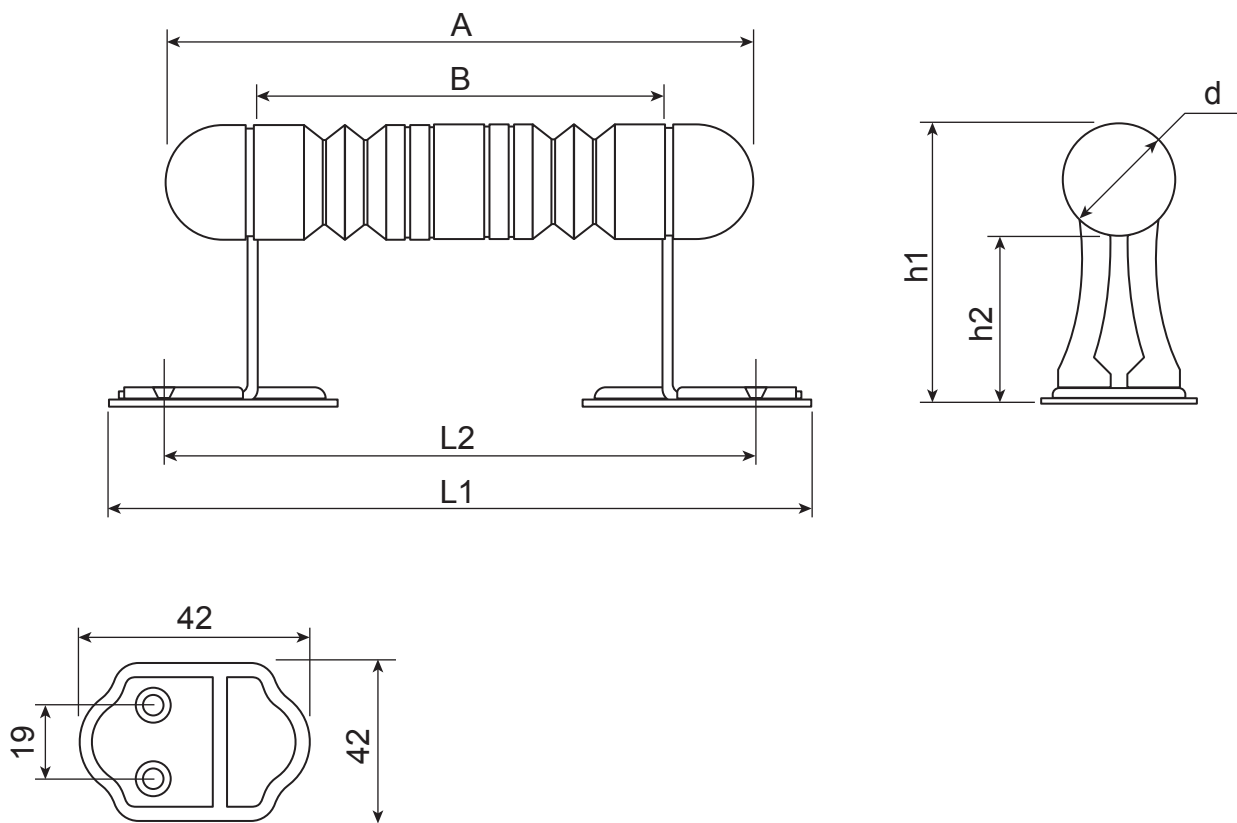

# Ручка-скоба НЧ РС-xxx 2ТР (резная)

Модель	A (мм)	B (мм)	L1 (мм)	L2 (мм)	d (мм)	h1 (мм)	h2 (мм)
Ручка-скоба НЧ РС-100 2ТР (резная)	150	100	170	135	30 (+/-0,5)	66	36
Ручка-скоба НЧ РС-140 2ТР (резная)	190	140	210	175	30 (+/-0,5)	66	36
Ручка-скоба НЧ РС-200 2ТР (резная)	250	200	270	235	30 (+/-0,5)	68	38