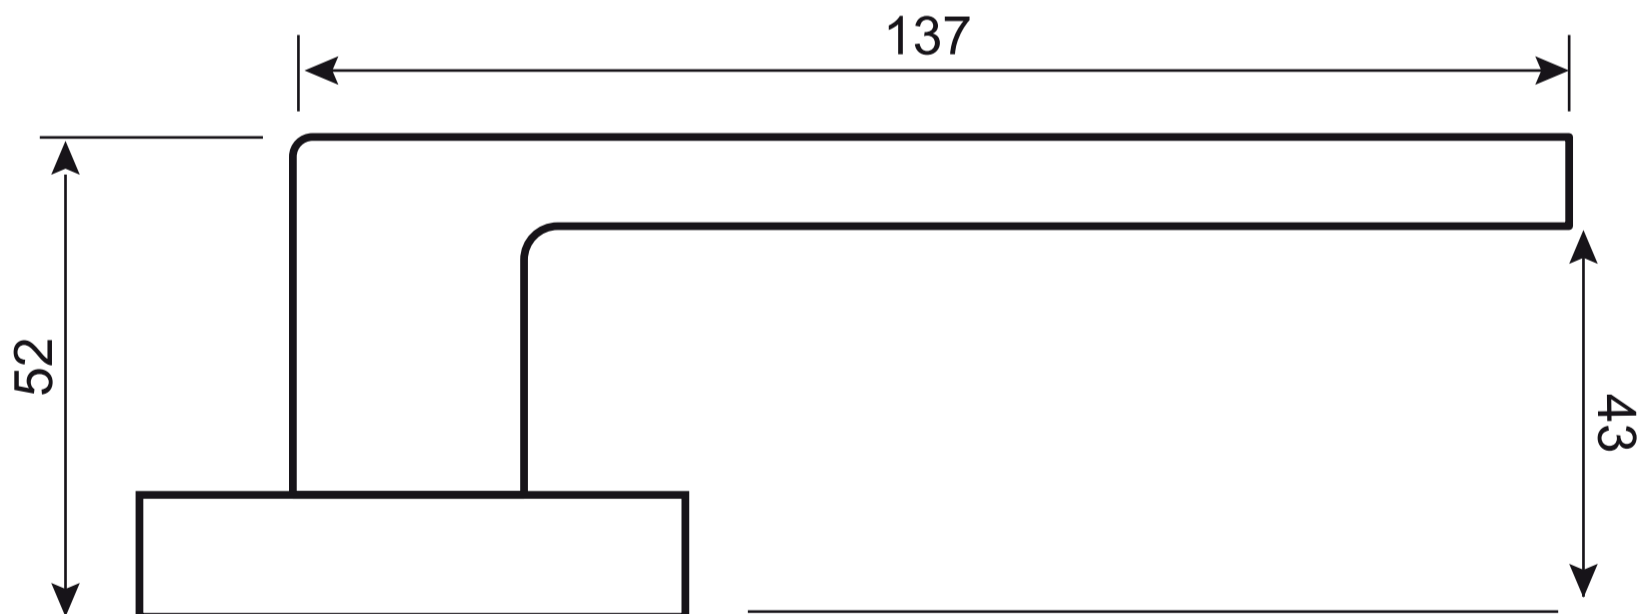

AVERS

Ручка дверная Avers H-23111-A
(Spindle 105) (B2B)

Декоративная вставка – 4 шт.

Разрезной квадрат 8x8

Ключ шестигранный
2 шт.