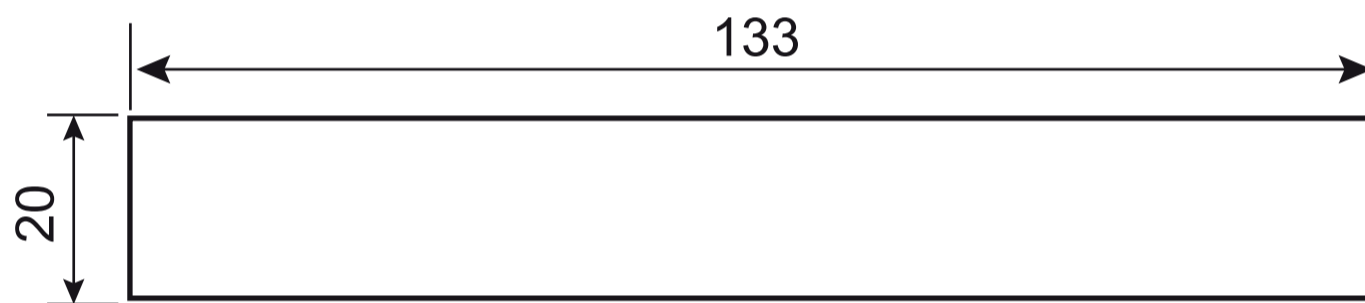

AVERS

Ручка дверная Avers H-23111-A
(Spindle 105) (B2B)

Декоративная вставка – 4 шт.

Разрезной квадрат 8x8

Ключ шестигранный
2 шт.