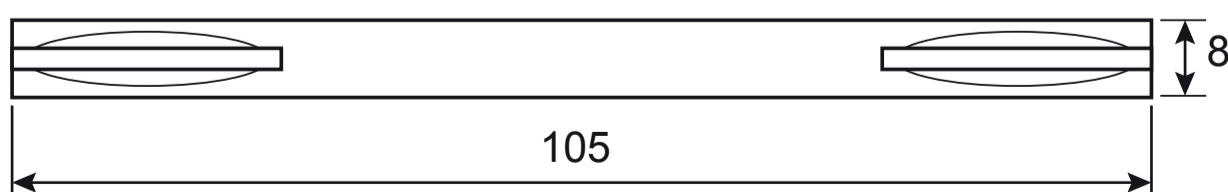

AVERS

Ручка дверная Avers H-23111-A
(Spindle 105) (B2B)

Декоративная вставка – 4 шт.

Разрезной квадрат 8x8

Ключ шестигранный
2 шт.