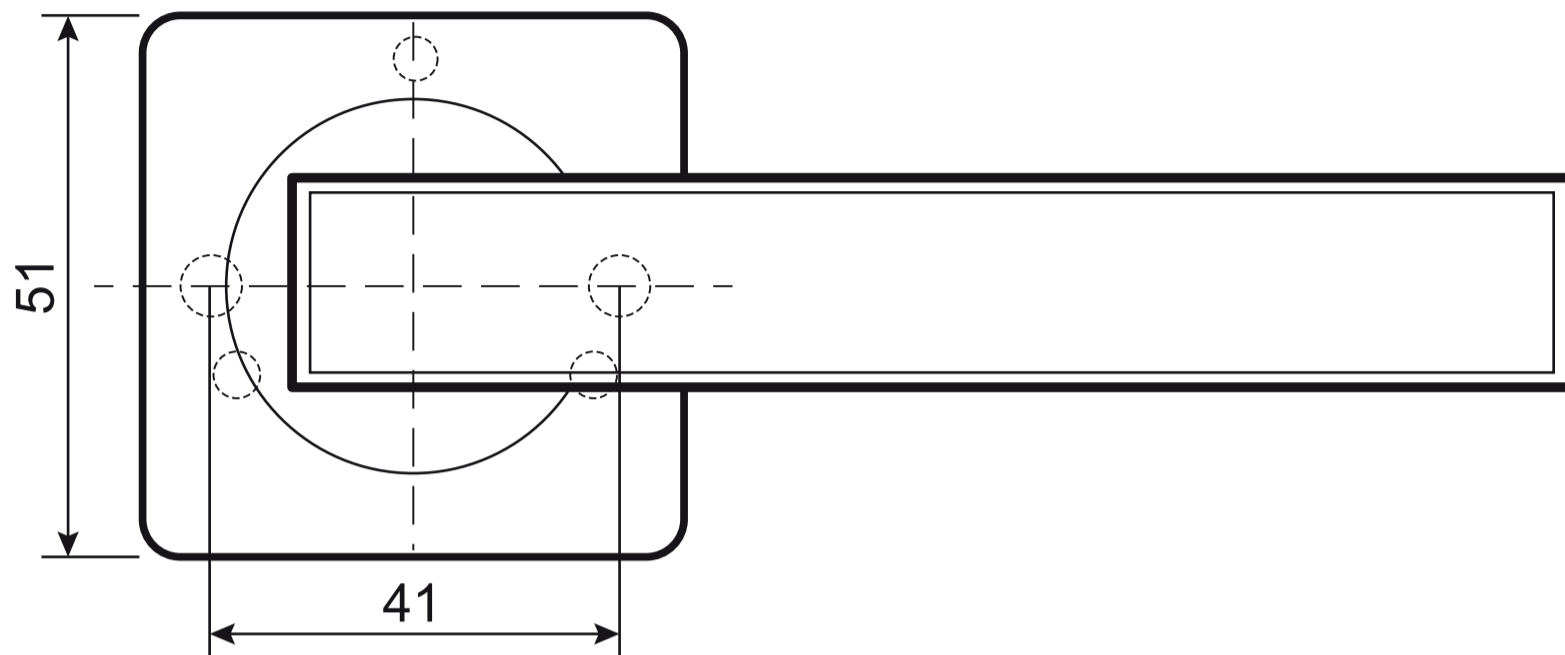

AVERS

Ручка дверная Avers H-23111-A
(Spindle 105) (B2B)

Декоративная вставка – 4 шт.

Разрезной квадрат 8x8

Ключ шестигранный
2 шт.