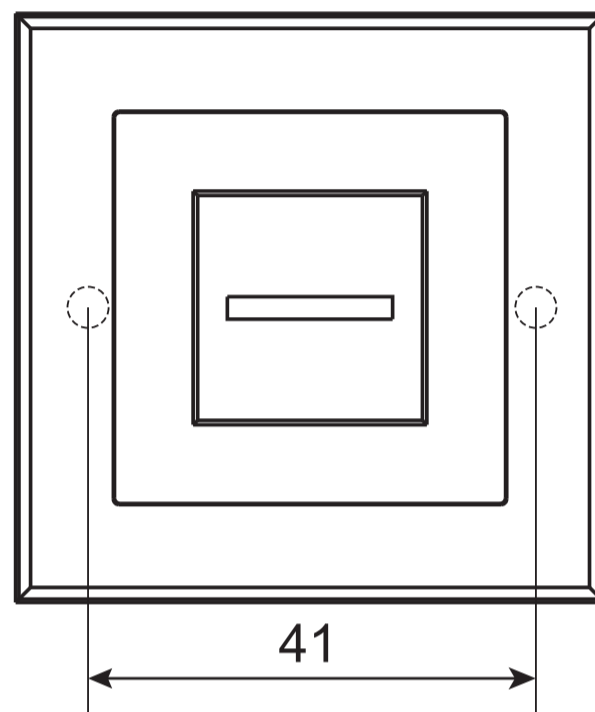

AVERS®

Фиксатор Avers
WC-1809 (B2B)

Саморезы ST3x20
6 шт.

Винт фиксации
M5*6 – 2 шт.