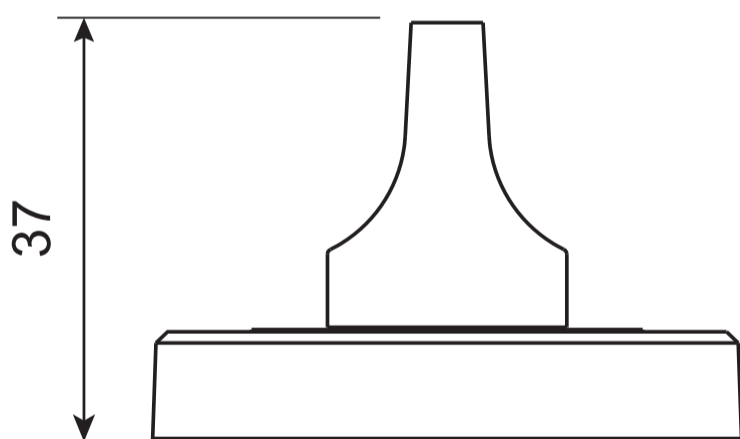

AVERS®

Фиксатор Avers
WC-1809 (B2B)

Саморезы ST3x20
6 шт.

Винт фиксации
M5*6 – 2 шт.