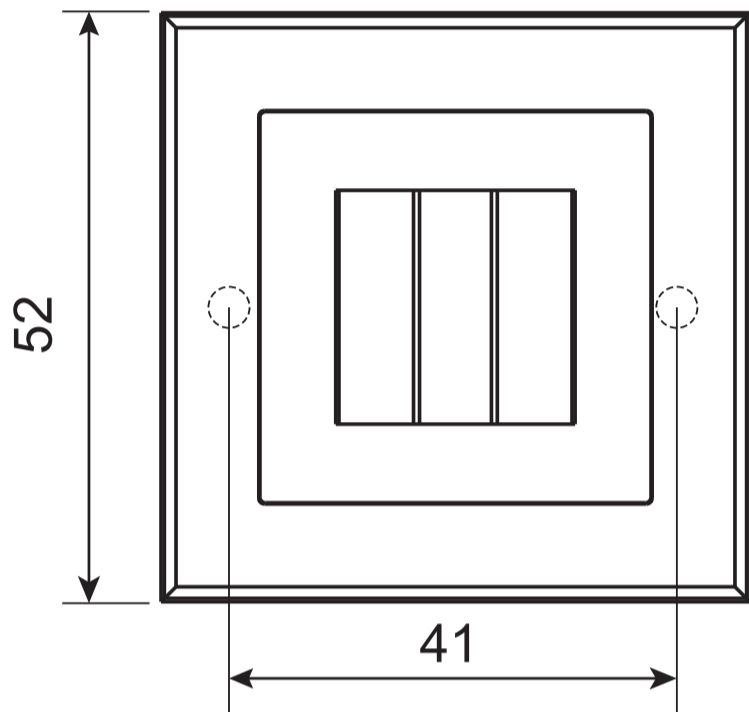

AVERS®

Фиксатор Avers
WC-1809 (B2B)

Саморезы ST3x20
6 шт.

Винт фиксации
M5*6 – 2 шт.