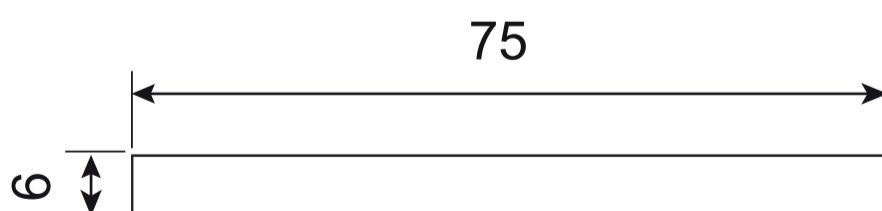

AVERS®

Фиксатор Avers
WC-1809 (B2B)

Саморезы ST3x20
6 шт.

Винт фиксации
M5*6 – 2 шт.