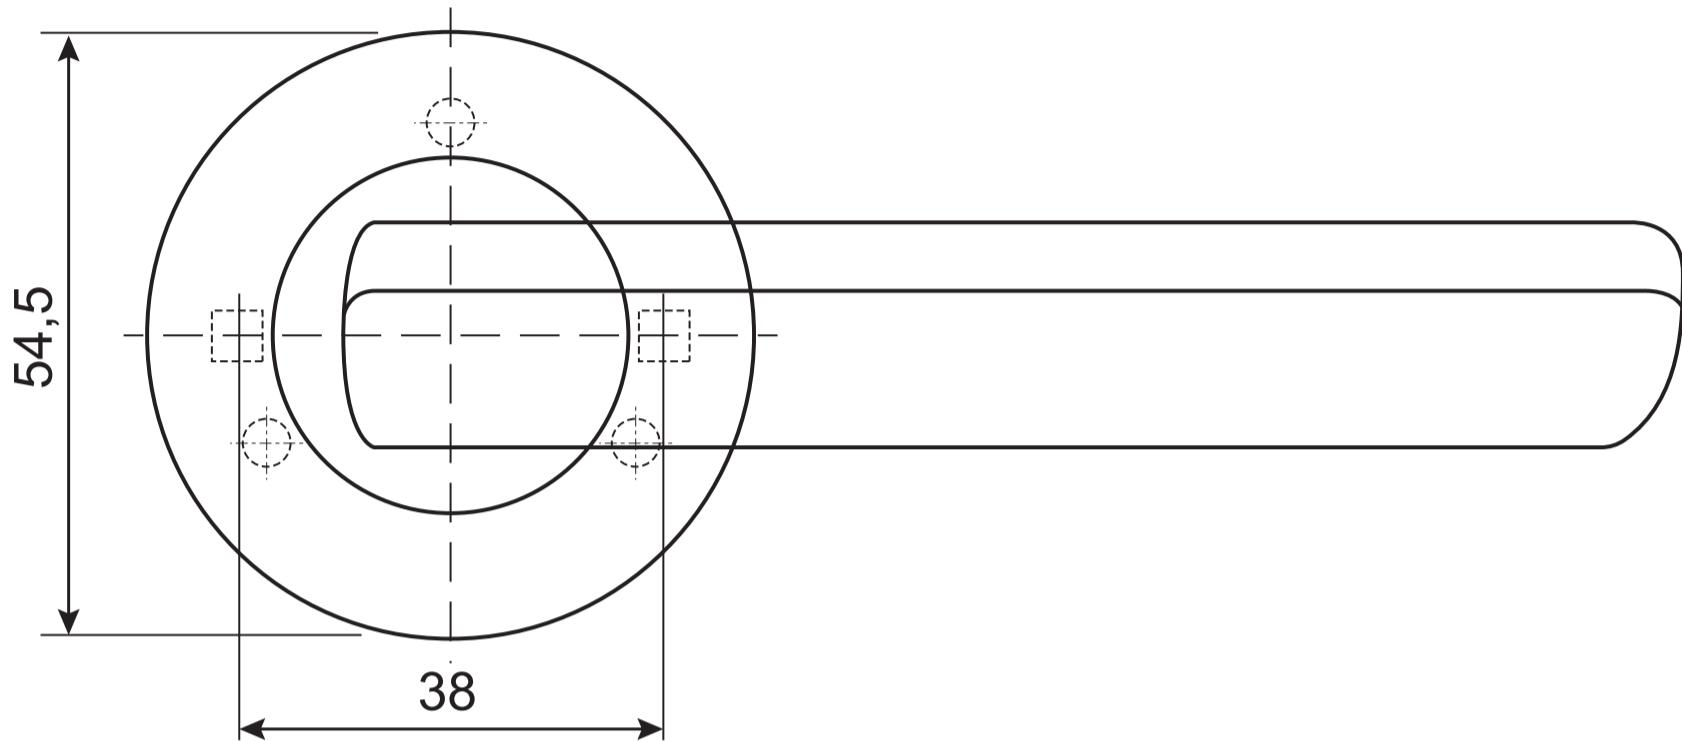

# AVERS

Ручки дверные Avers  
H-14093-A  
(Spindle 140) (B2B)

Разрезной квадрат 8x8