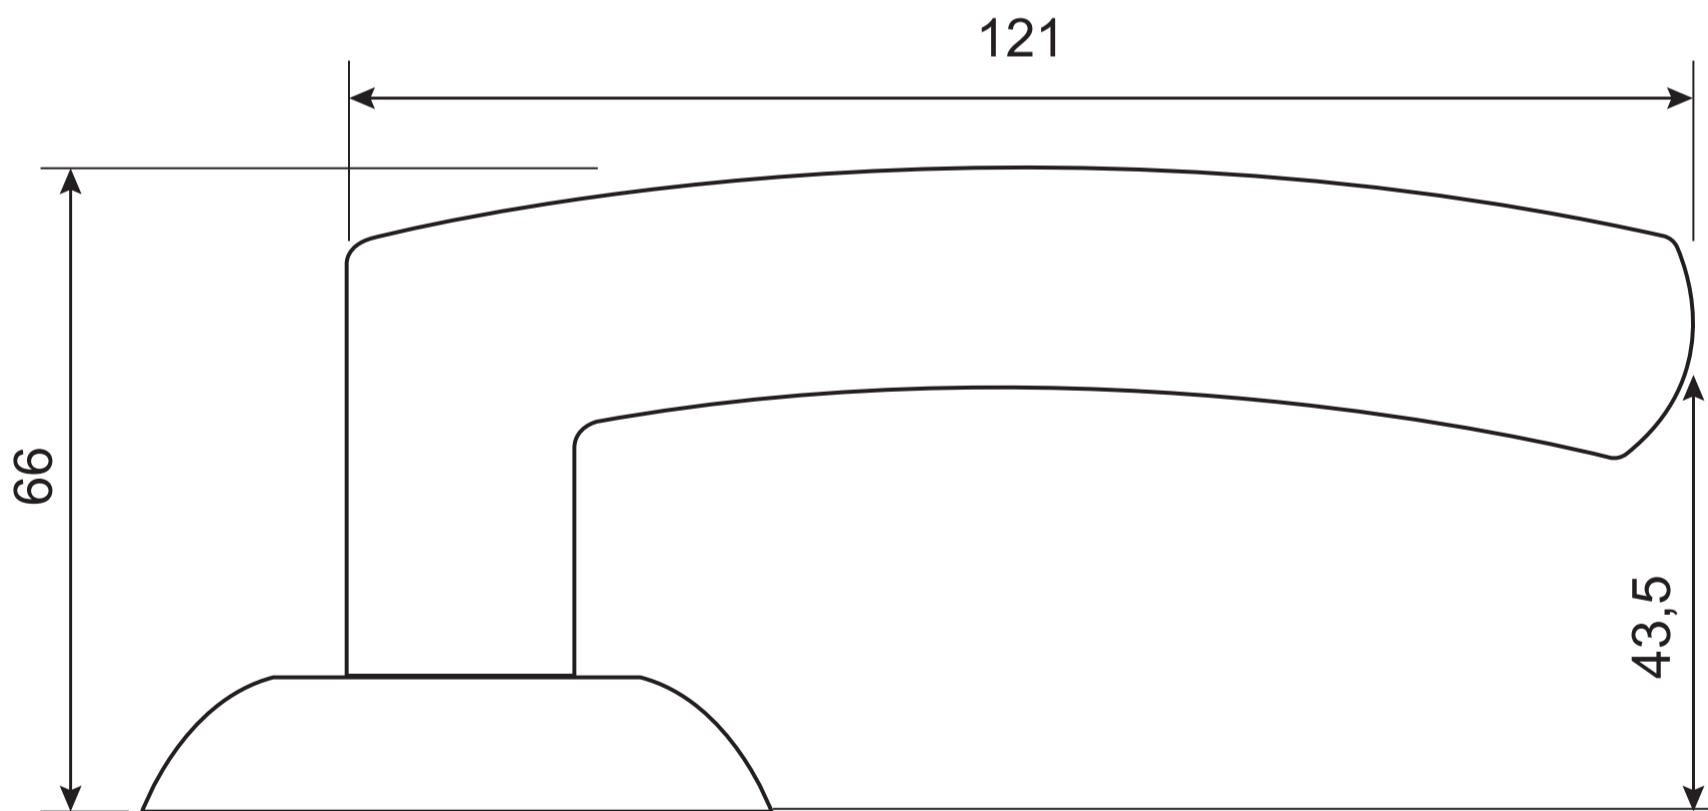

# AVERS

Ручки дверные Avers  
H-14093-A  
(Spindle 140) (B2B)

Разрезной квадрат 8x8