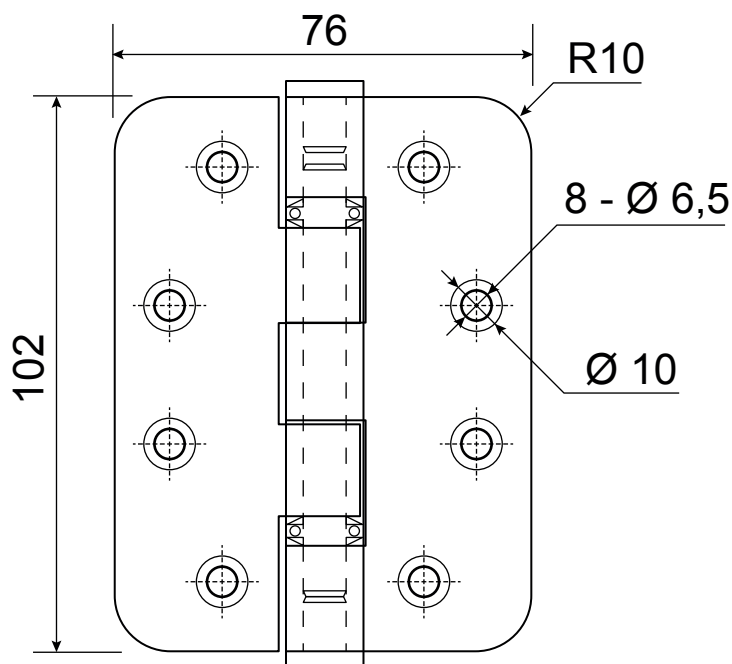

## Петля врезная Апекс 102x76-В2-INOX (R10) (В2В)

Саморез ST INOX 5\*30 – 8 шт.