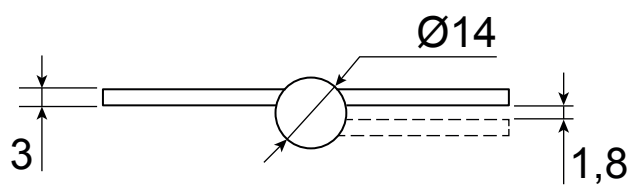

## Петля врезная Апекс 102x76-В2-INOX (R10) (В2В)

Саморез ST INOX 5\*30 – 8 шт.