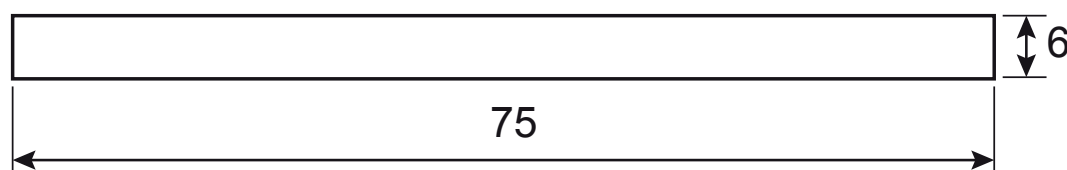

Code Deco

Фиксатор SLIM WC-3016

Пластиковый
шаблон
2шт

Ключ шестигранный
Ф2*19*50мм – 1шт

Ключ шестигранный
Ф1*19*50мм – 1шт

Квадрат 6x6

Винт фиксации
накладки
M4*6, 2 шт.

M4*30мм
2 шт.

Втулка
стяжки, 2 шт.

M4*12мм
2 шт.

Саморезы
ST3*20мм, 8 шт.

Винт фиксации
ручки
M5*6, 1 шт.