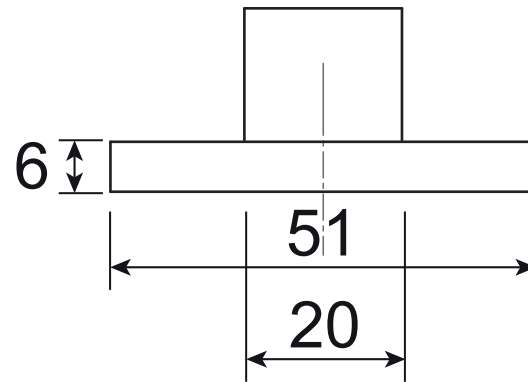

Code Deco

Фиксатор SLIM WC-3016

Пластиковый
шаблон
2шт

Ключ шестигранный
Ф2*19*50мм – 1шт

Ключ шестигранный
Ф1*19*50мм – 1шт

Квадрат 6x6

Винт фиксации
накладки
M4*6, 2 шт.

M4*30мм
2 шт.

Втулка
стяжки, 2 шт.

M4*12мм
2 шт.

Саморезы
ST3*20мм, 8 шт.

Винт фиксации
ручки
M5*6, 1 шт.