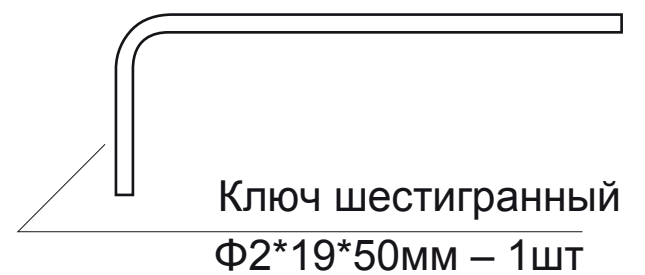

Code Deco

Фиксатор SLIM WC-3016

Пластиковый
шаблон
2шт

Ключ шестигранный
Ф2*19*50мм – 1шт

Ключ шестигранный
Ф1*19*50мм – 1шт

Квадрат 6x6

Винт фиксации
накладки
M4*6, 2 шт.

M4*30мм
2 шт.

Втулка
стяжки, 2 шт.

M4*12мм
2 шт.

Саморезы
ST3*20мм, 8 шт.

Винт фиксации
ручки
M5*6, 1 шт.