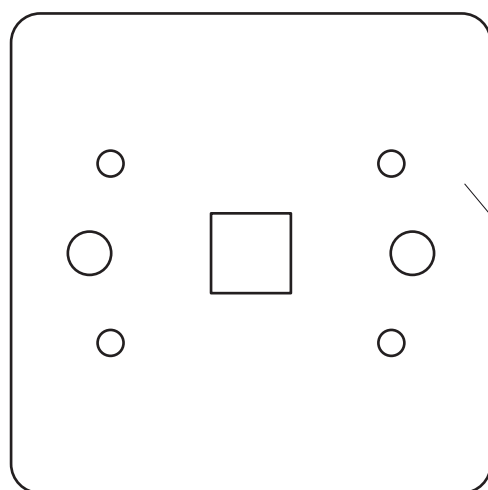

Code Deco

Фиксатор SLIM WC-3016

Пластиковый
шаблон
2шт

Ключ шестигранный
Ф2*19*50мм – 1шт

Ключ шестигранный
Ф1*19*50мм – 1шт

Квадрат 6x6

Винт фиксации
накладки
M4*6, 2 шт.

M4*30мм
2 шт.

Втулка
стяжки, 2 шт.

M4*12мм
2 шт.

Саморезы
ST3*20мм, 8 шт.

Винт фиксации
ручки
M5*6, 1 шт.