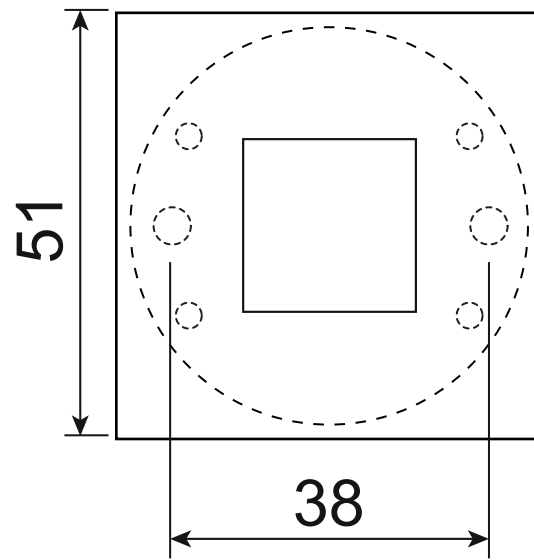

Code Deco

Фиксатор SLIM WC-3016

Пластиковый
шаблон
2шт

Ключ шестигранный
Ф2*19*50мм – 1шт

Ключ шестигранный
Ф1*19*50мм – 1шт

Квадрат 6x6

Винт фиксации
накладки
M4*6, 2 шт.

M4*30мм
2 шт.

Втулка
стяжки, 2 шт.

M4*12мм
2 шт.

Саморезы
ST3*20мм, 8 шт.

Винт фиксации
ручки
M5*6, 1 шт.