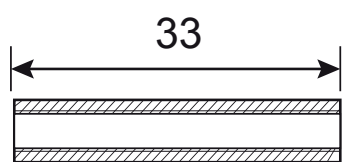

Code Deco

Фиксатор SLIM WC-3016

Пластиковый
шаблон
2шт

Ключ шестигранный
Ф2*19*50мм – 1шт

Ключ шестигранный
Ф1*19*50мм – 1шт

Квадрат 6x6

Винт фиксации
накладки
M4*6, 2 шт.

M4*30мм
2 шт.

Втулка
стяжки, 2 шт.

M4*12мм
2 шт.

Саморезы
ST3*20мм, 8 шт.

Винт фиксации
ручки
M5*6, 1 шт.