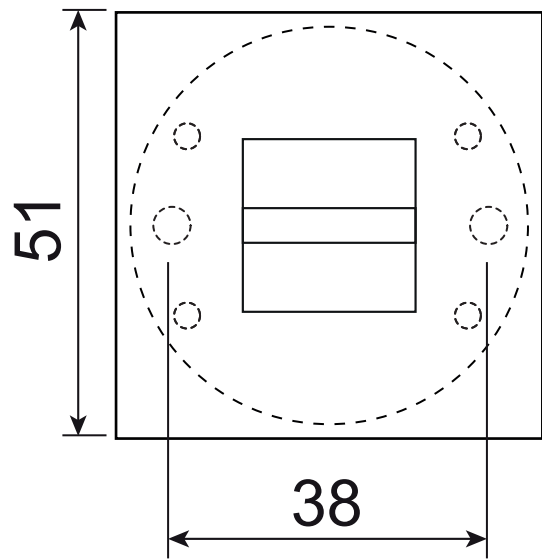

Code Deco

Фиксатор SLIM WC-3016

Пластиковый
шаблон
2шт

Ключ шестигранный
Ф2*19*50мм – 1шт

Ключ шестигранный
Ф1*19*50мм – 1шт

Квадрат 6x6

Винт фиксации
накладки
M4*6, 2 шт.

M4*30мм
2 шт.

Втулка
стяжки, 2 шт.

M4*12мм
2 шт.

Саморезы
ST3*20мм, 8 шт.

Винт фиксации
ручки
M5*6, 1 шт.