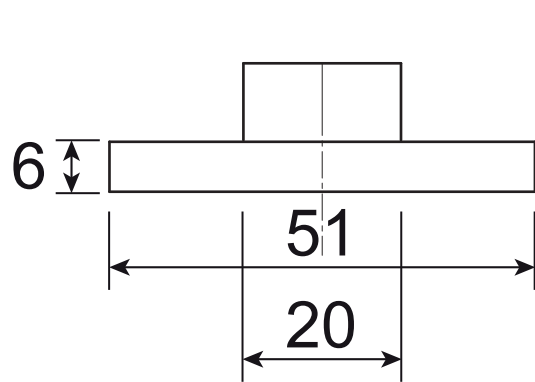

Code Deco

Фиксатор SLIM WC-3016

Пластиковый
шаблон
2шт

Ключ шестигранный
Ф2*19*50мм – 1шт

Ключ шестигранный
Ф1*19*50мм – 1шт

Квадрат 6x6

Винт фиксации
накладки
M4*6, 2 шт.

M4*30мм
2 шт.

Втулка
стяжки, 2 шт.

M4*12мм
2 шт.

Саморезы
ST3*20мм, 8 шт.

Винт фиксации
ручки
M5*6, 1 шт.