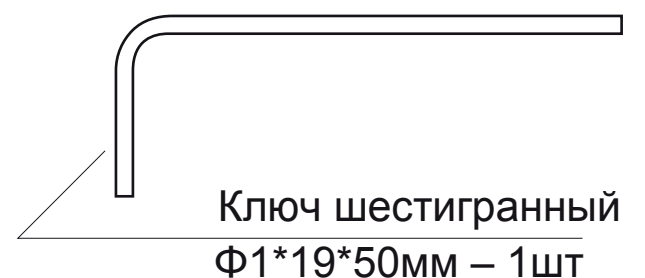

Code Deco

Фиксатор SLIM WC-3016

Пластиковый
шаблон
2шт

Ключ шестигранный
Ф2*19*50мм – 1шт

Ключ шестигранный
Ф1*19*50мм – 1шт

Квадрат 6x6

Винт фиксации
накладки
M4*6, 2 шт.

M4*30мм
2 шт.

Втулка
стяжки, 2 шт.

M4*12мм
2 шт.

Саморезы
ST3*20мм, 8 шт.

Винт фиксации
ручки
M5*6, 1 шт.