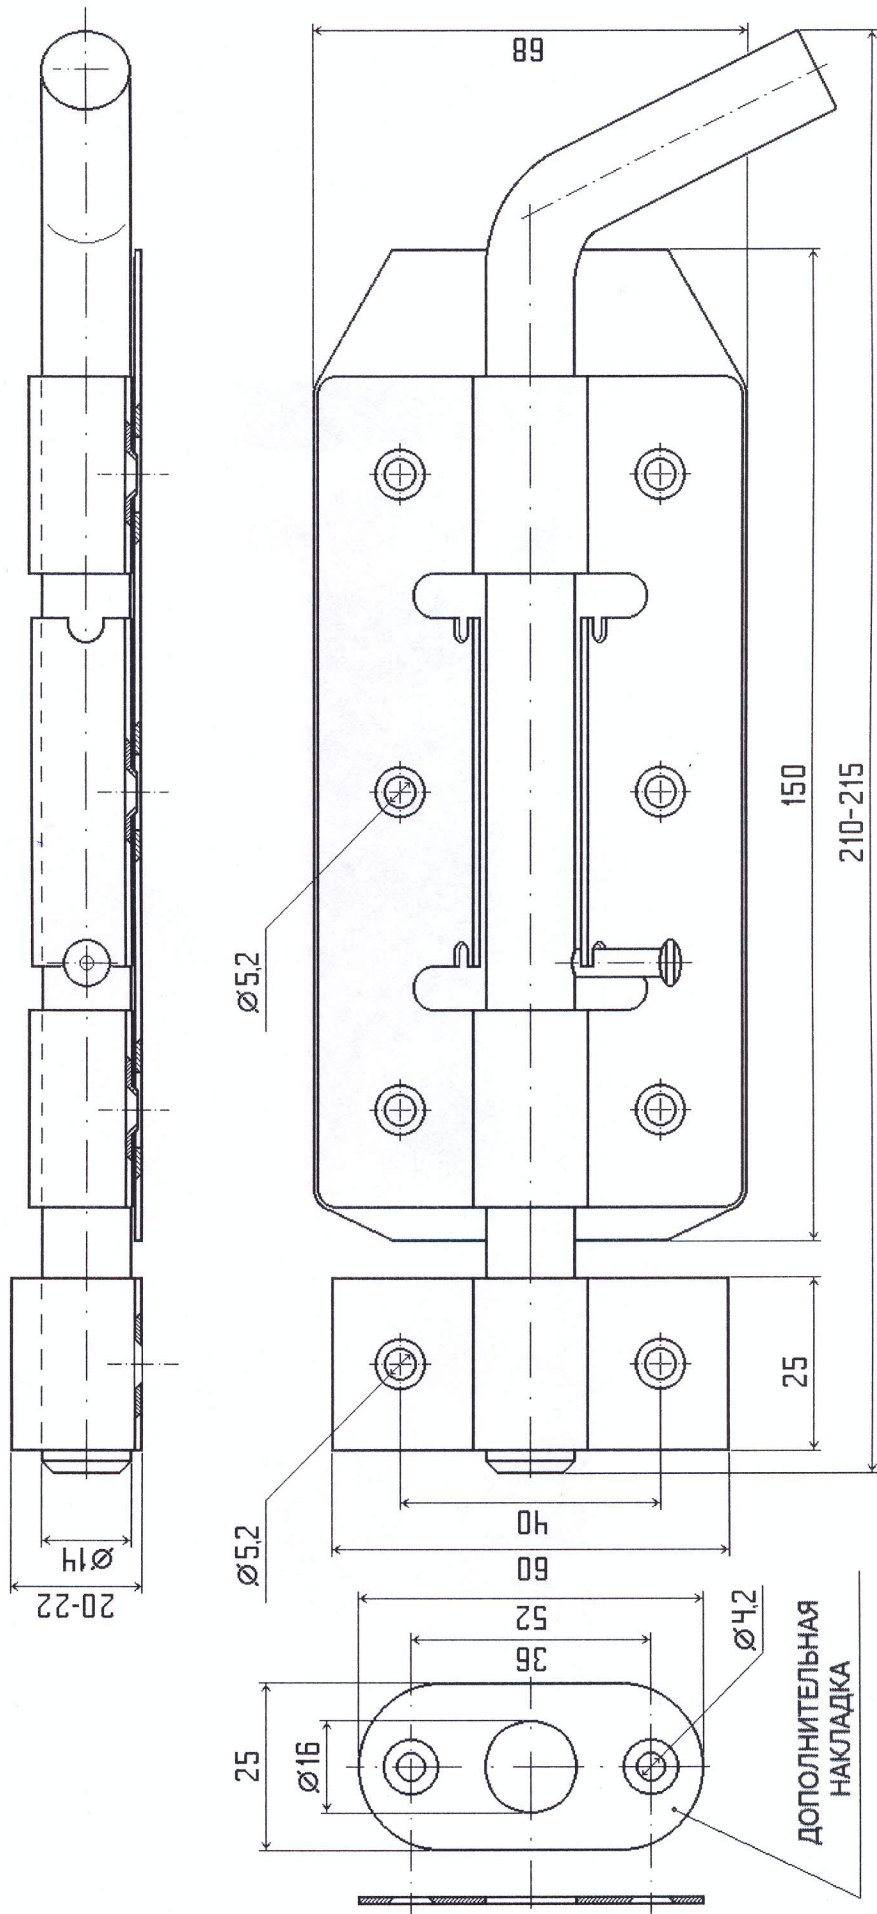

Установочные размеры засова накладного "ГАРАЖНОГО" с круглым ригелем

Разработано "ПК "ДЕЛГА"