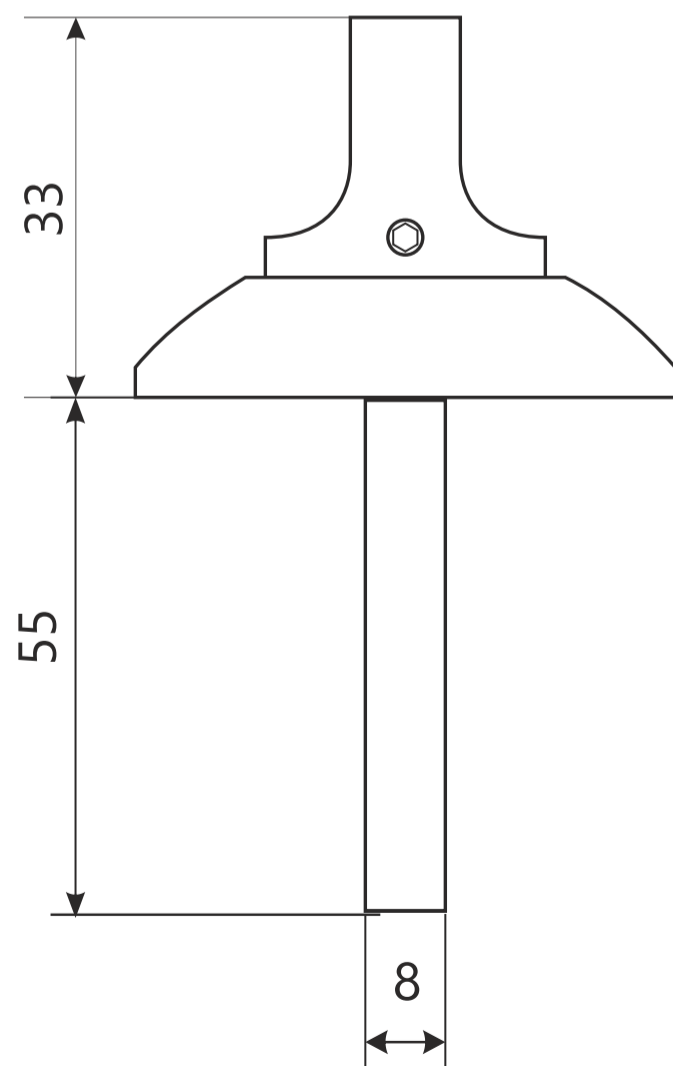

Code Deco

Поворотник Code Deco ТТ-1403-8-55

ВИНТ 4x25

2 шт.

саморезы 4x15

3 шт.