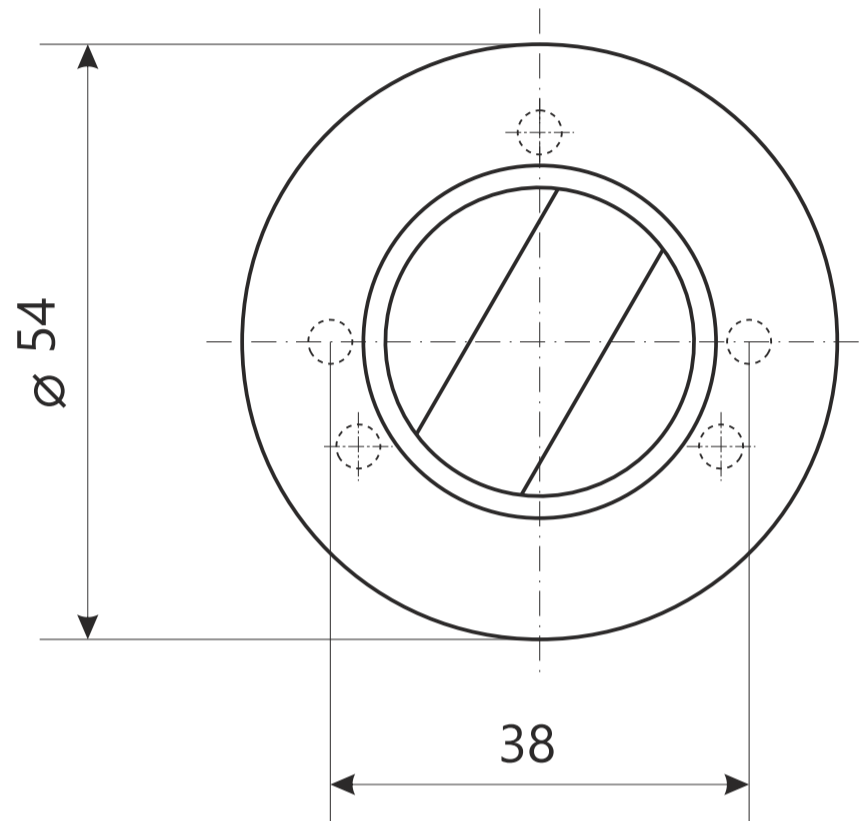

Code Deco

Поворотник Code Deco ТТ-1403-8-55

ВИНТ 4x25

2 шт.

саморезы 4x15

3 шт.