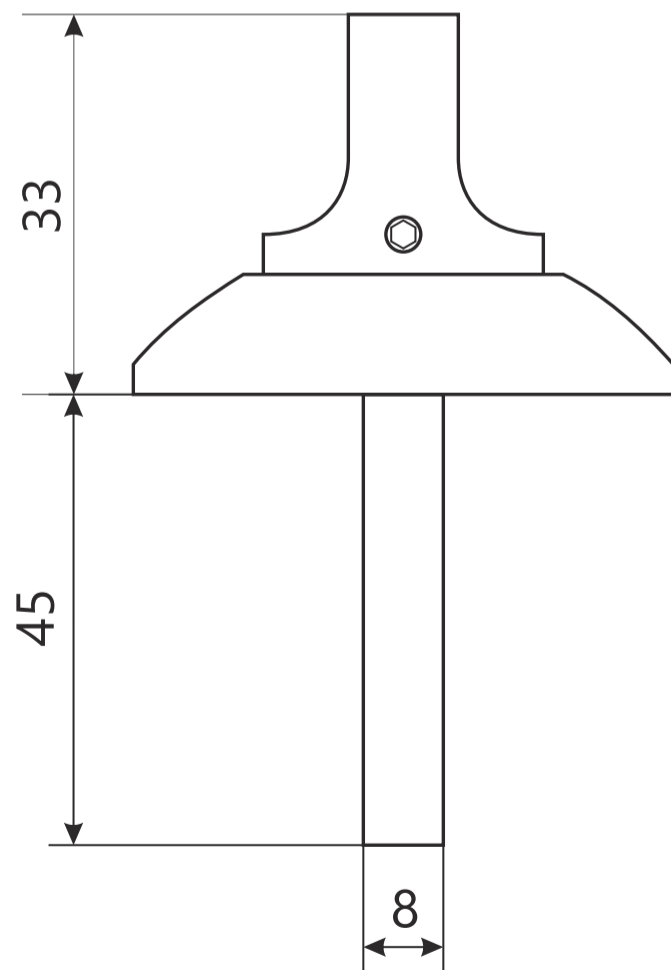

Code Deco

Поворотник Code Deco ТТ-1403-8/45

ВИНТ 4x25

2 шт.

саморезы 4x15

3 шт.