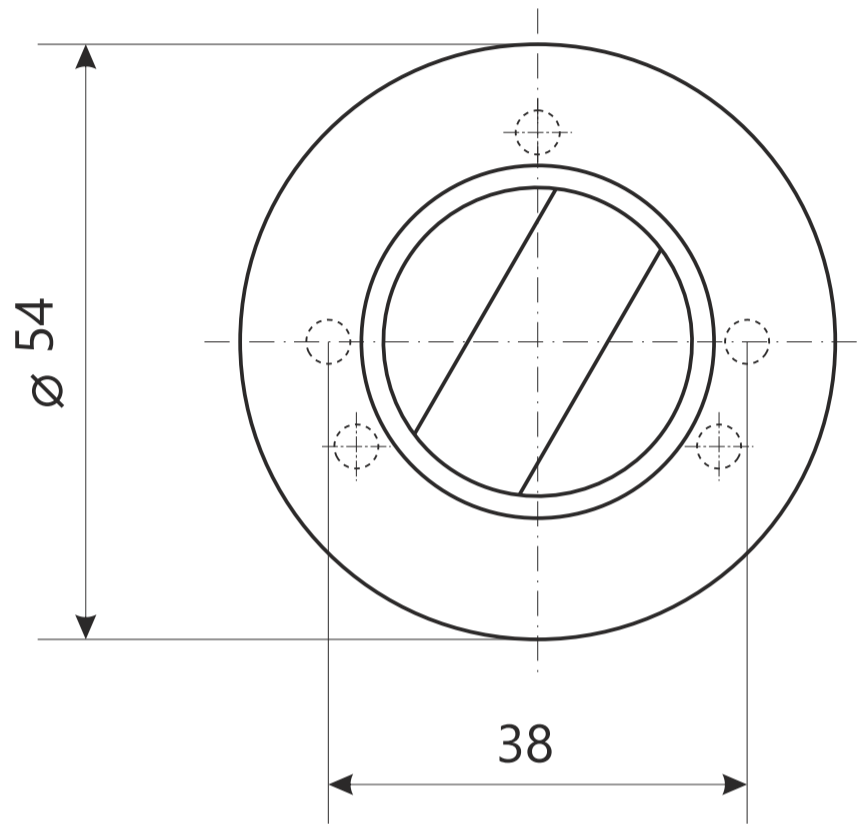

Code Deco

Поворотник Code Deco ТТ-1403-8/45

ВИНТ 4x25

2 шт.

саморезы 4x15

3 шт.