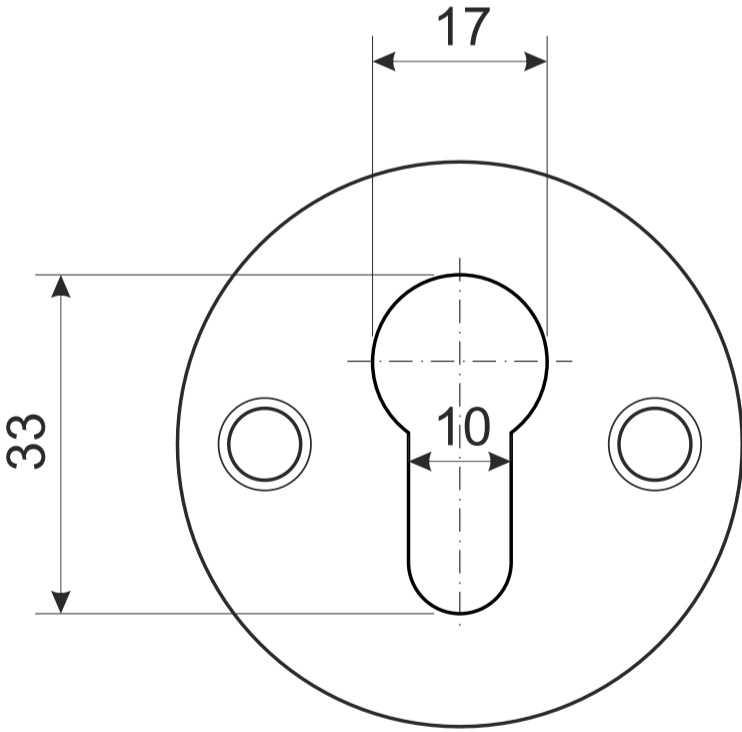

Броненакладка Арекс Protector Basic (Screw 70)

Ответная часть, толщиной 4 мм

Проставочные кольца, 2 шт.
толщиной 1 мм

M5 x 70
2 шт.