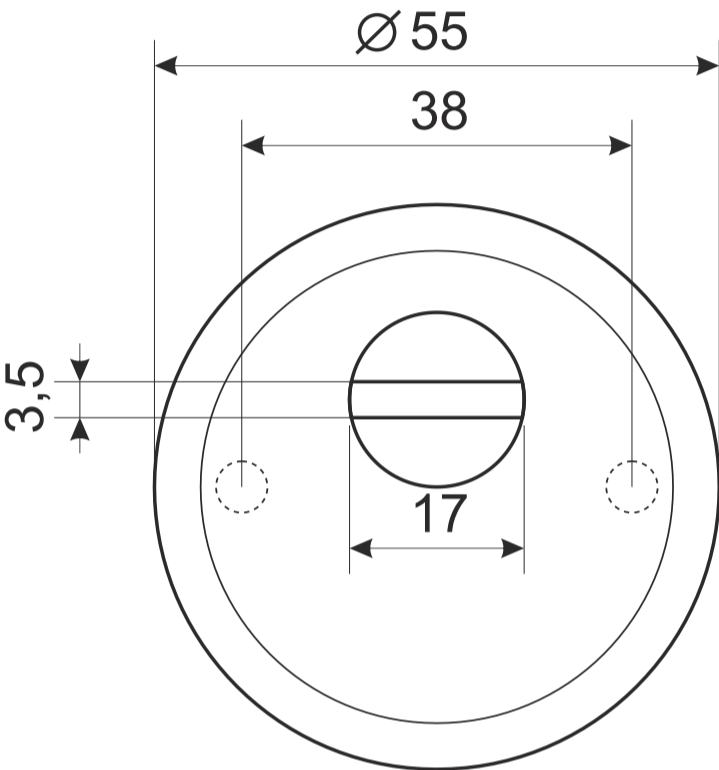

Броненакладка Арекс Protector Basic (Screw 70)

Ответная часть, толщиной 4 мм

Проставочные кольца, 2 шт.
толщиной 1 мм

M5 x 70
2 шт.