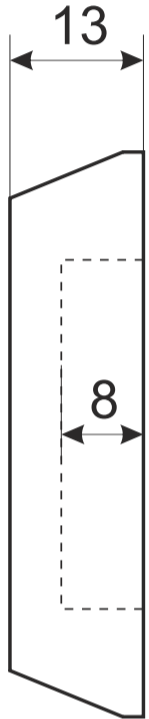

Броненакладка Арекс Protector Basic (Screw 70)

Ответная часть, толщиной 4 мм

Проставочные кольца, 2 шт.
толщиной 1 мм

M5 x 70
2 шт.