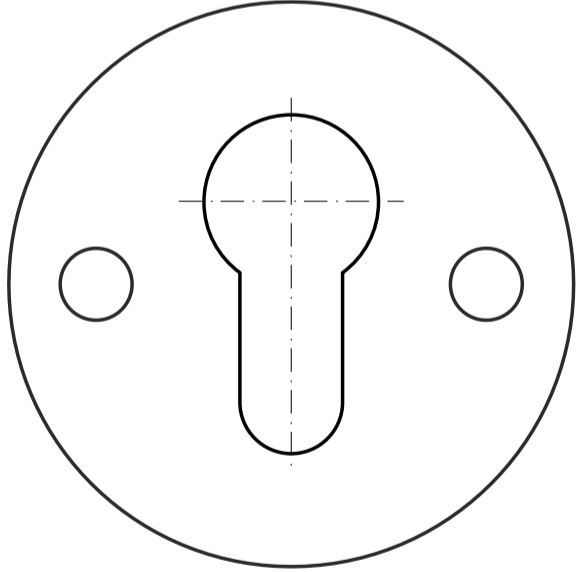

Броненакладка Арекс Protector Basic (Screw 70)

Ответная часть, толщиной 4 мм

Проставочные кольца, 2 шт.
толщиной 1 мм

M5 x 70
2 шт.