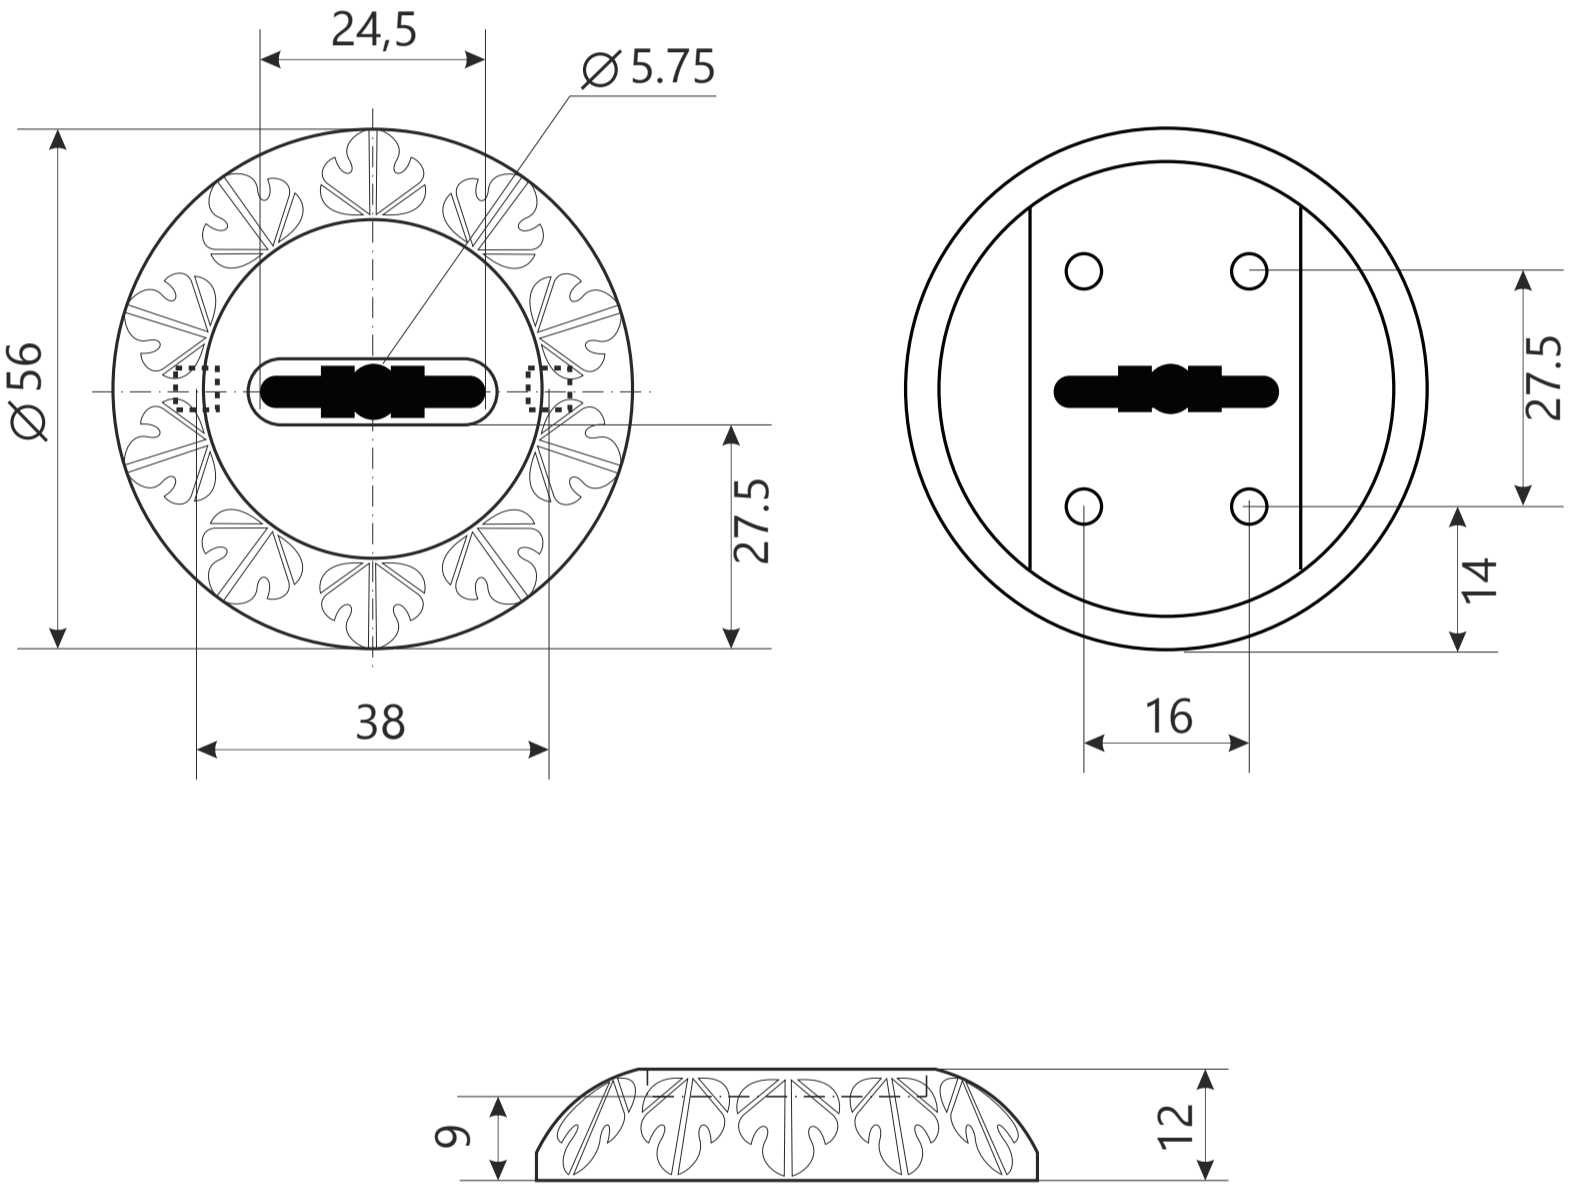

Накладка сувальдная Арекс DP-S-24 Auto

саморезы ST3x16

6 шт.