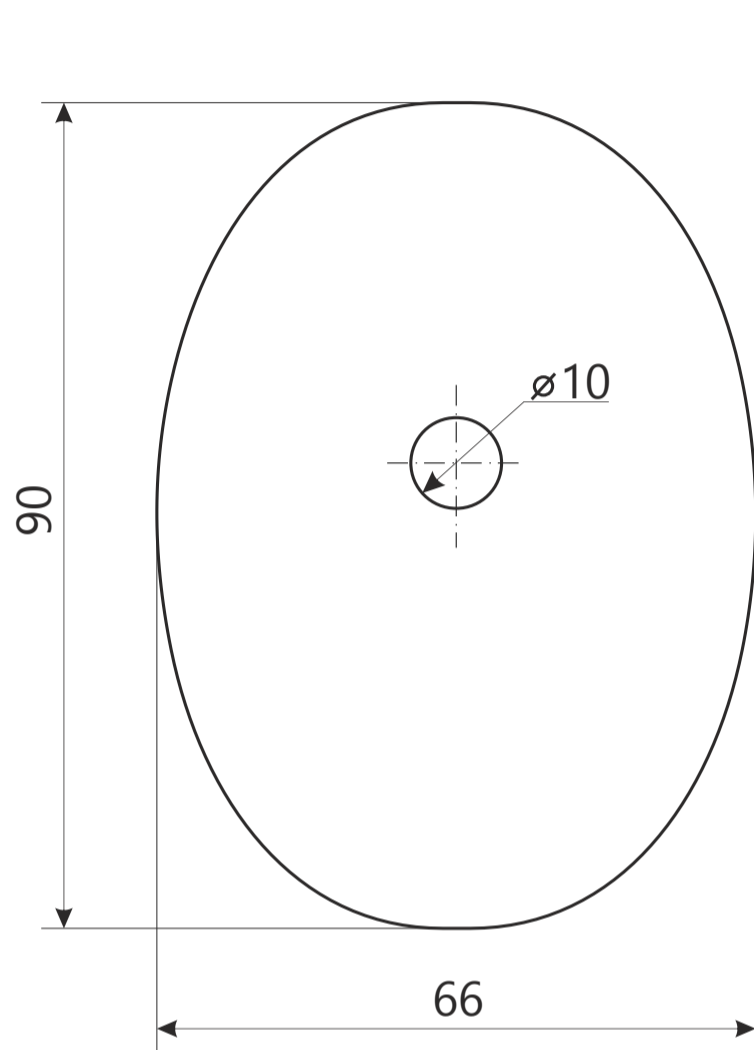

AVERS®

Накладка декоративная Avers DP-11-K

Пластиковая вставка

саморез ST3*19

2 шт.