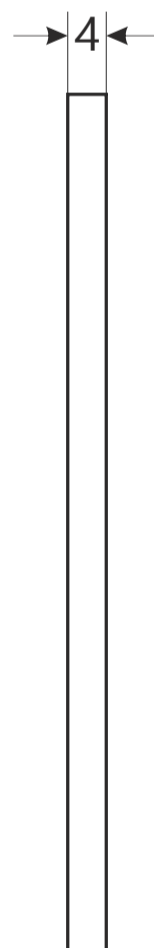

AVERS®

Накладка декоративная Avers DP-11-K

Пластиковая вставка

саморез ST3*19

2 шт.