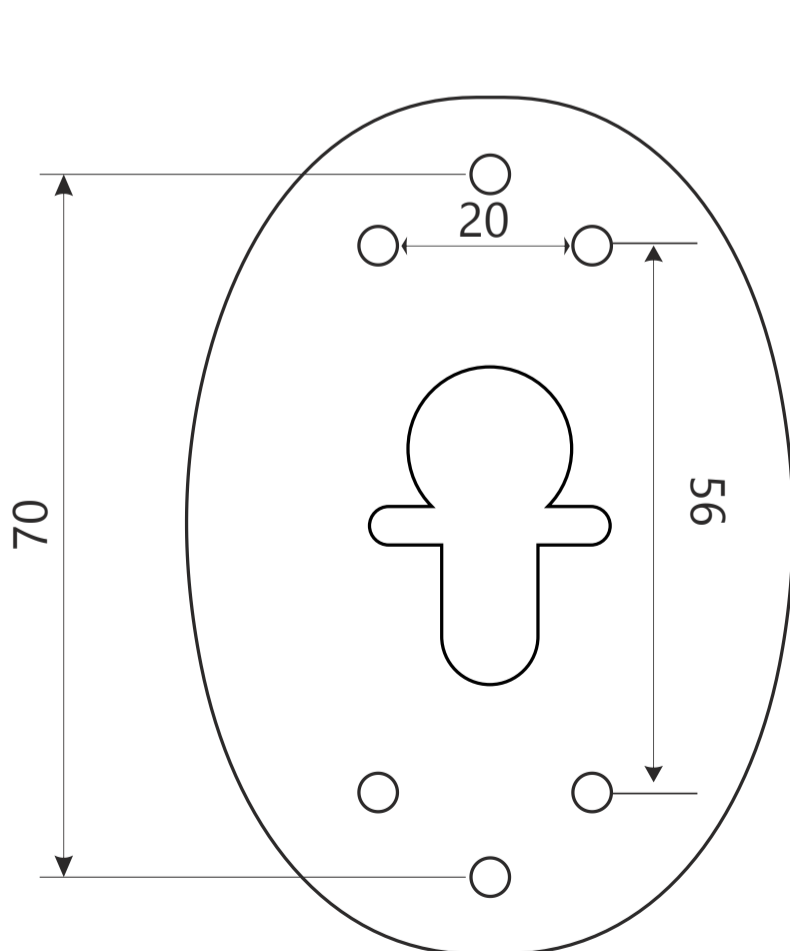

AVERS®

Накладка декоративная Avers DP-11-K

Пластиковая вставка

саморез ST3*19

2 шт.