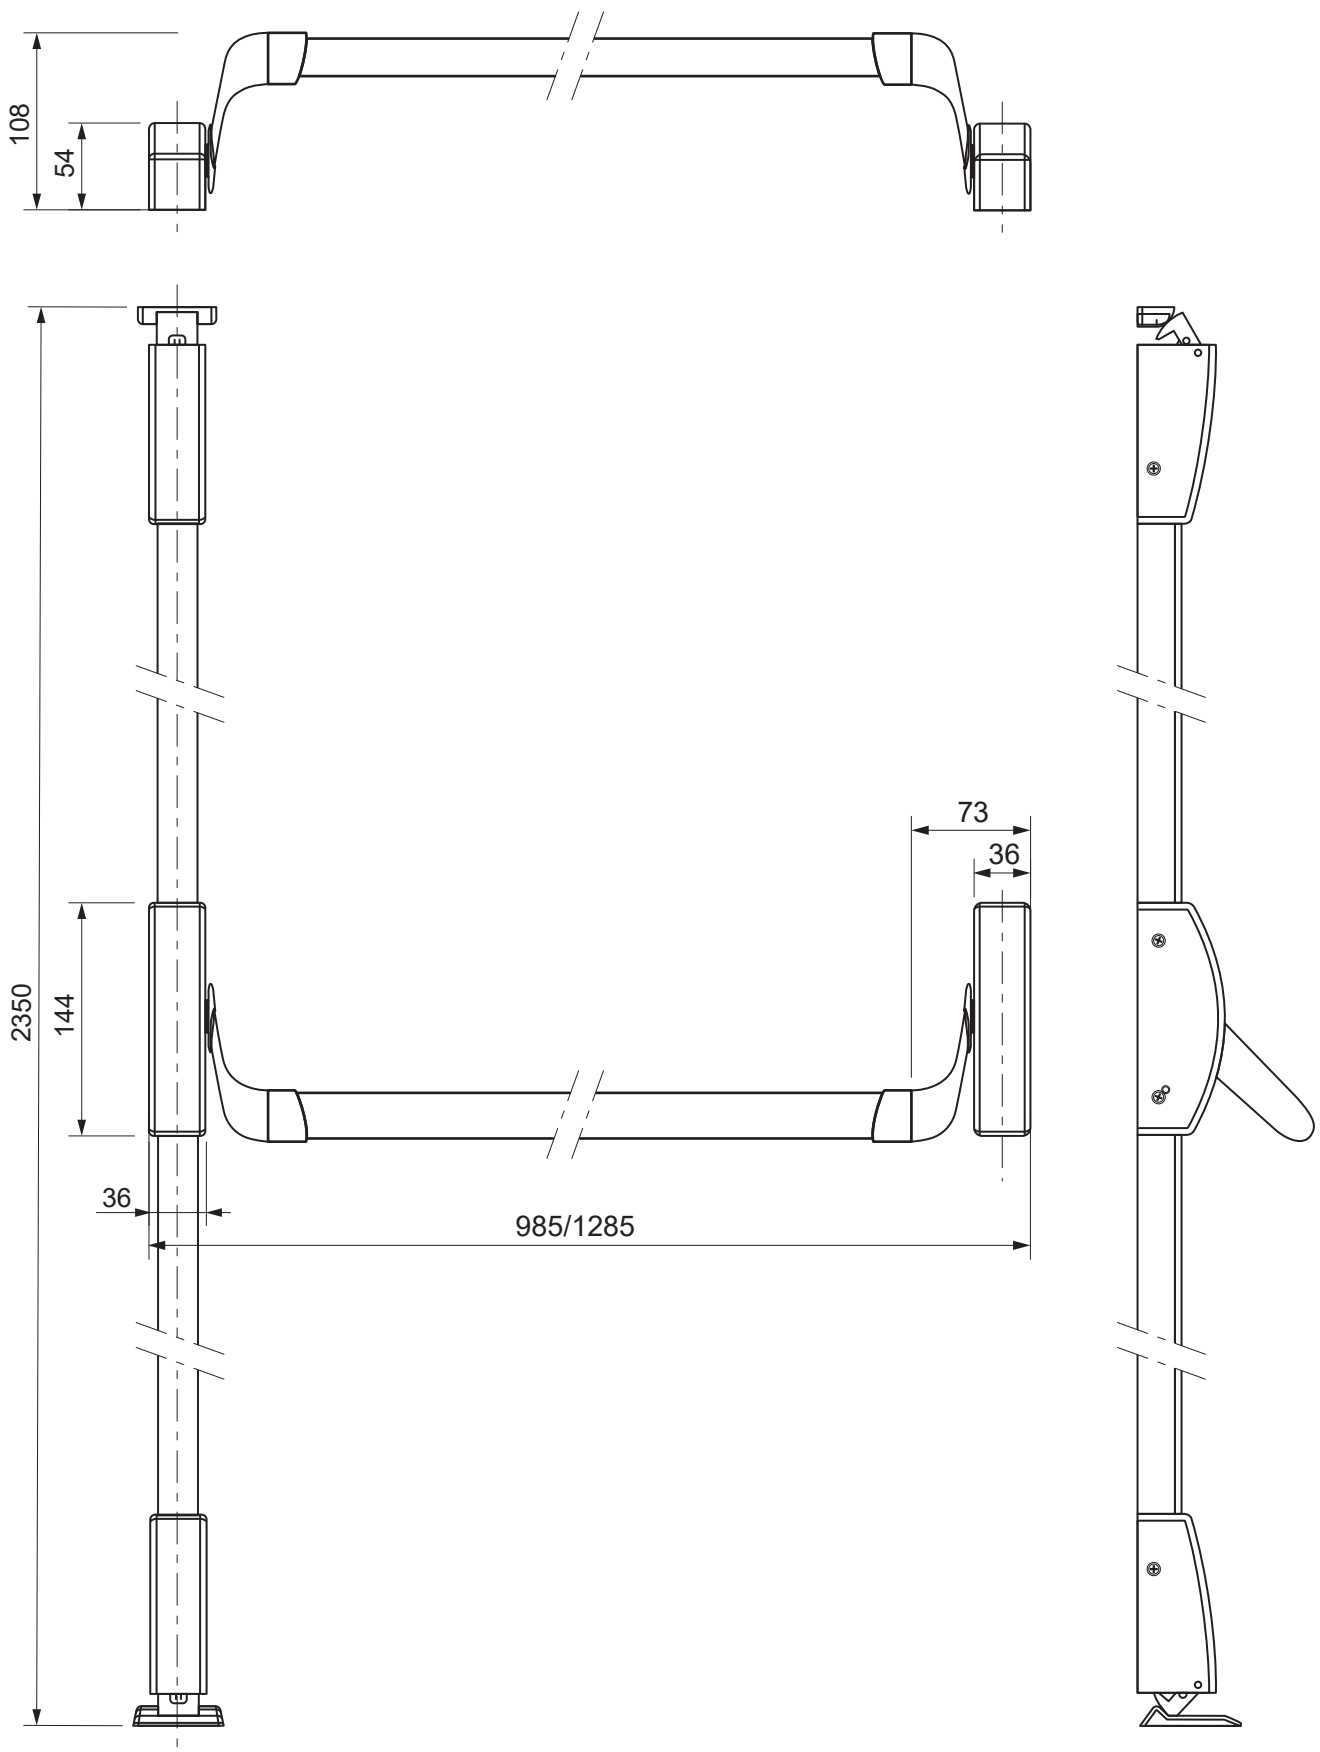

APECS

Ручка-штанга нажимная с тягами Апекс РВ-1800С-Паник-INOX

APECS

Ручка-штанга нажимная с тягами Апекс РВ-1800С-Рanic-INOX

APECS

Ручка-штанга нажимная с тягами Апекс PB-1800С-Panic-INOX