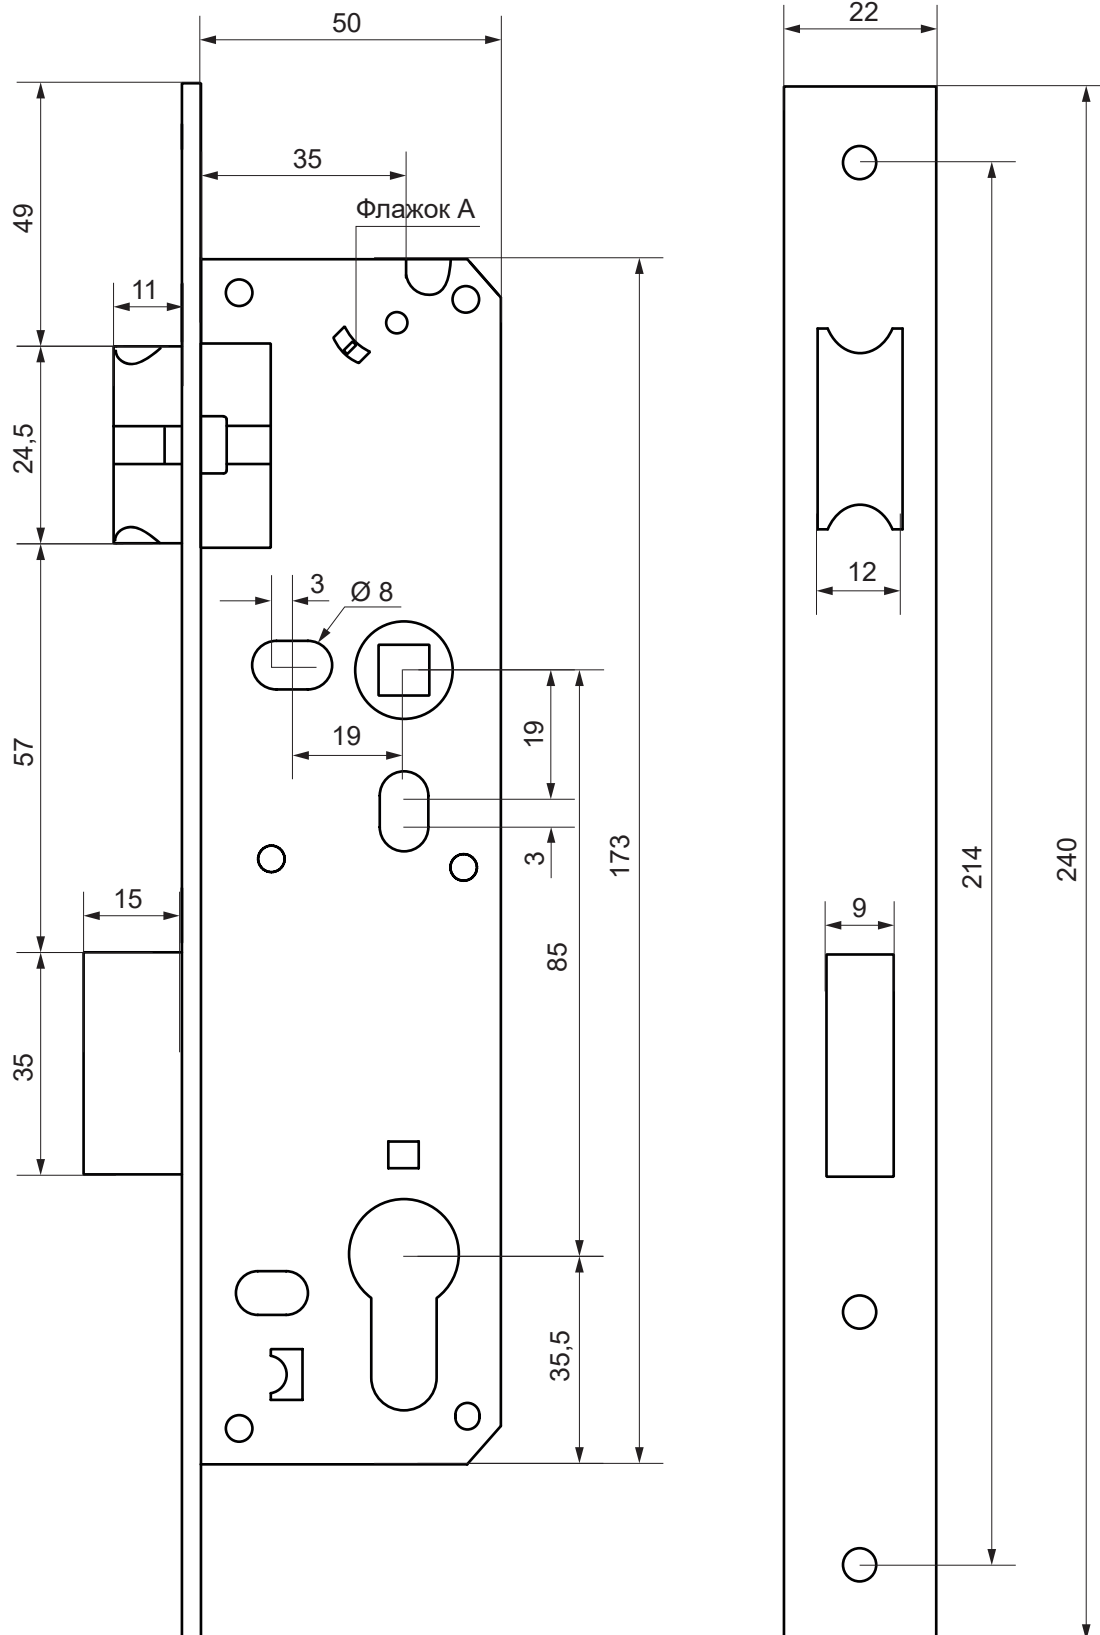

## Замок врезной Apecs Smart SL-7300-35.85