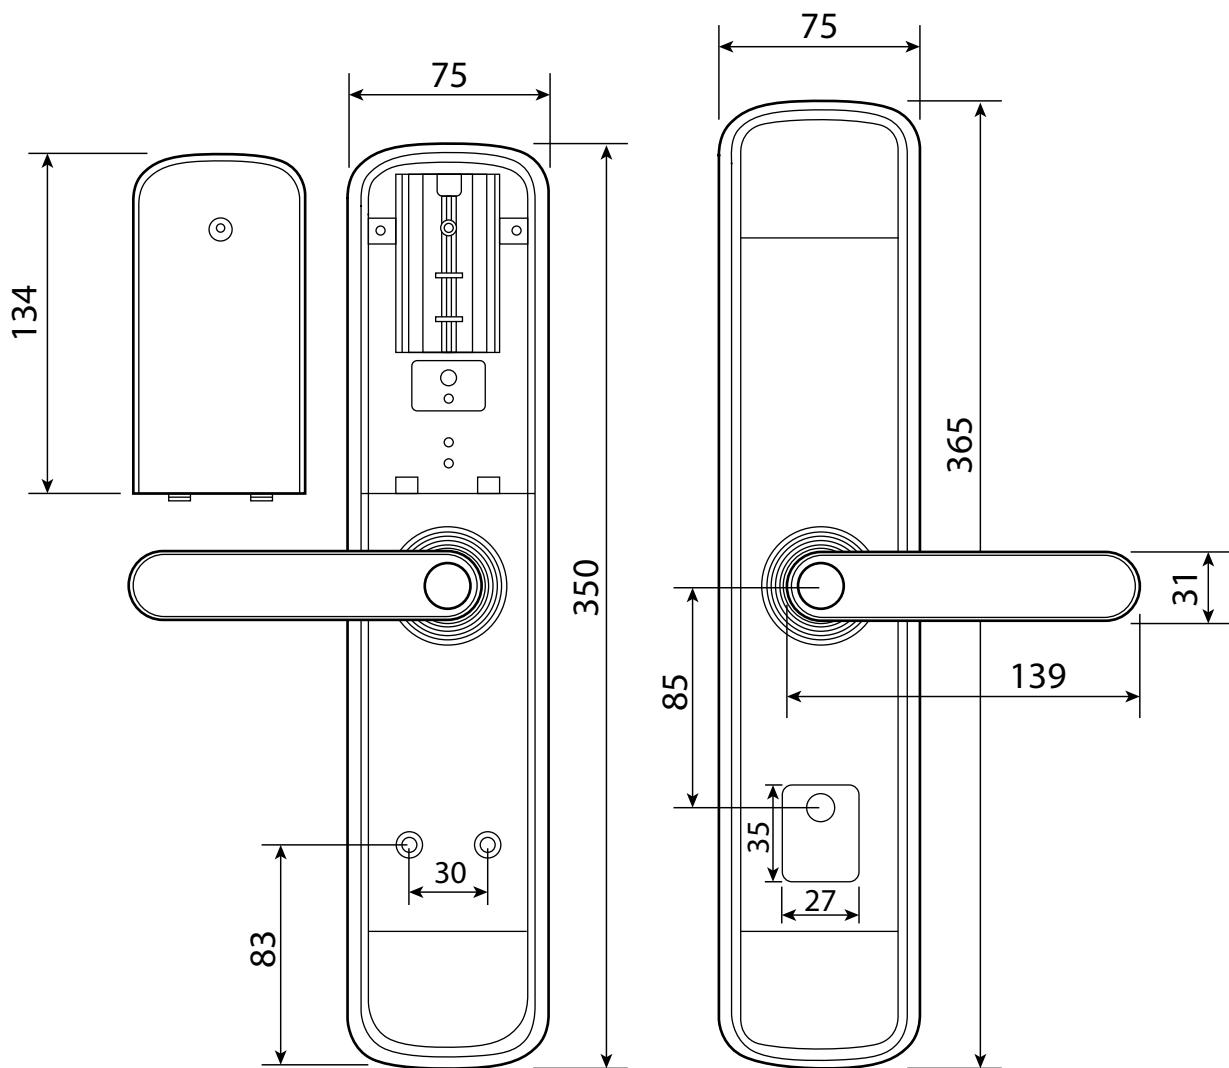

APECS

Замок электронный
Apecs Smart SL-32-68.85/8001-BLM
(TTLock, WiFi, FP)

APECS

Замок врезной Apecs Smart SL-32-68.85-CR