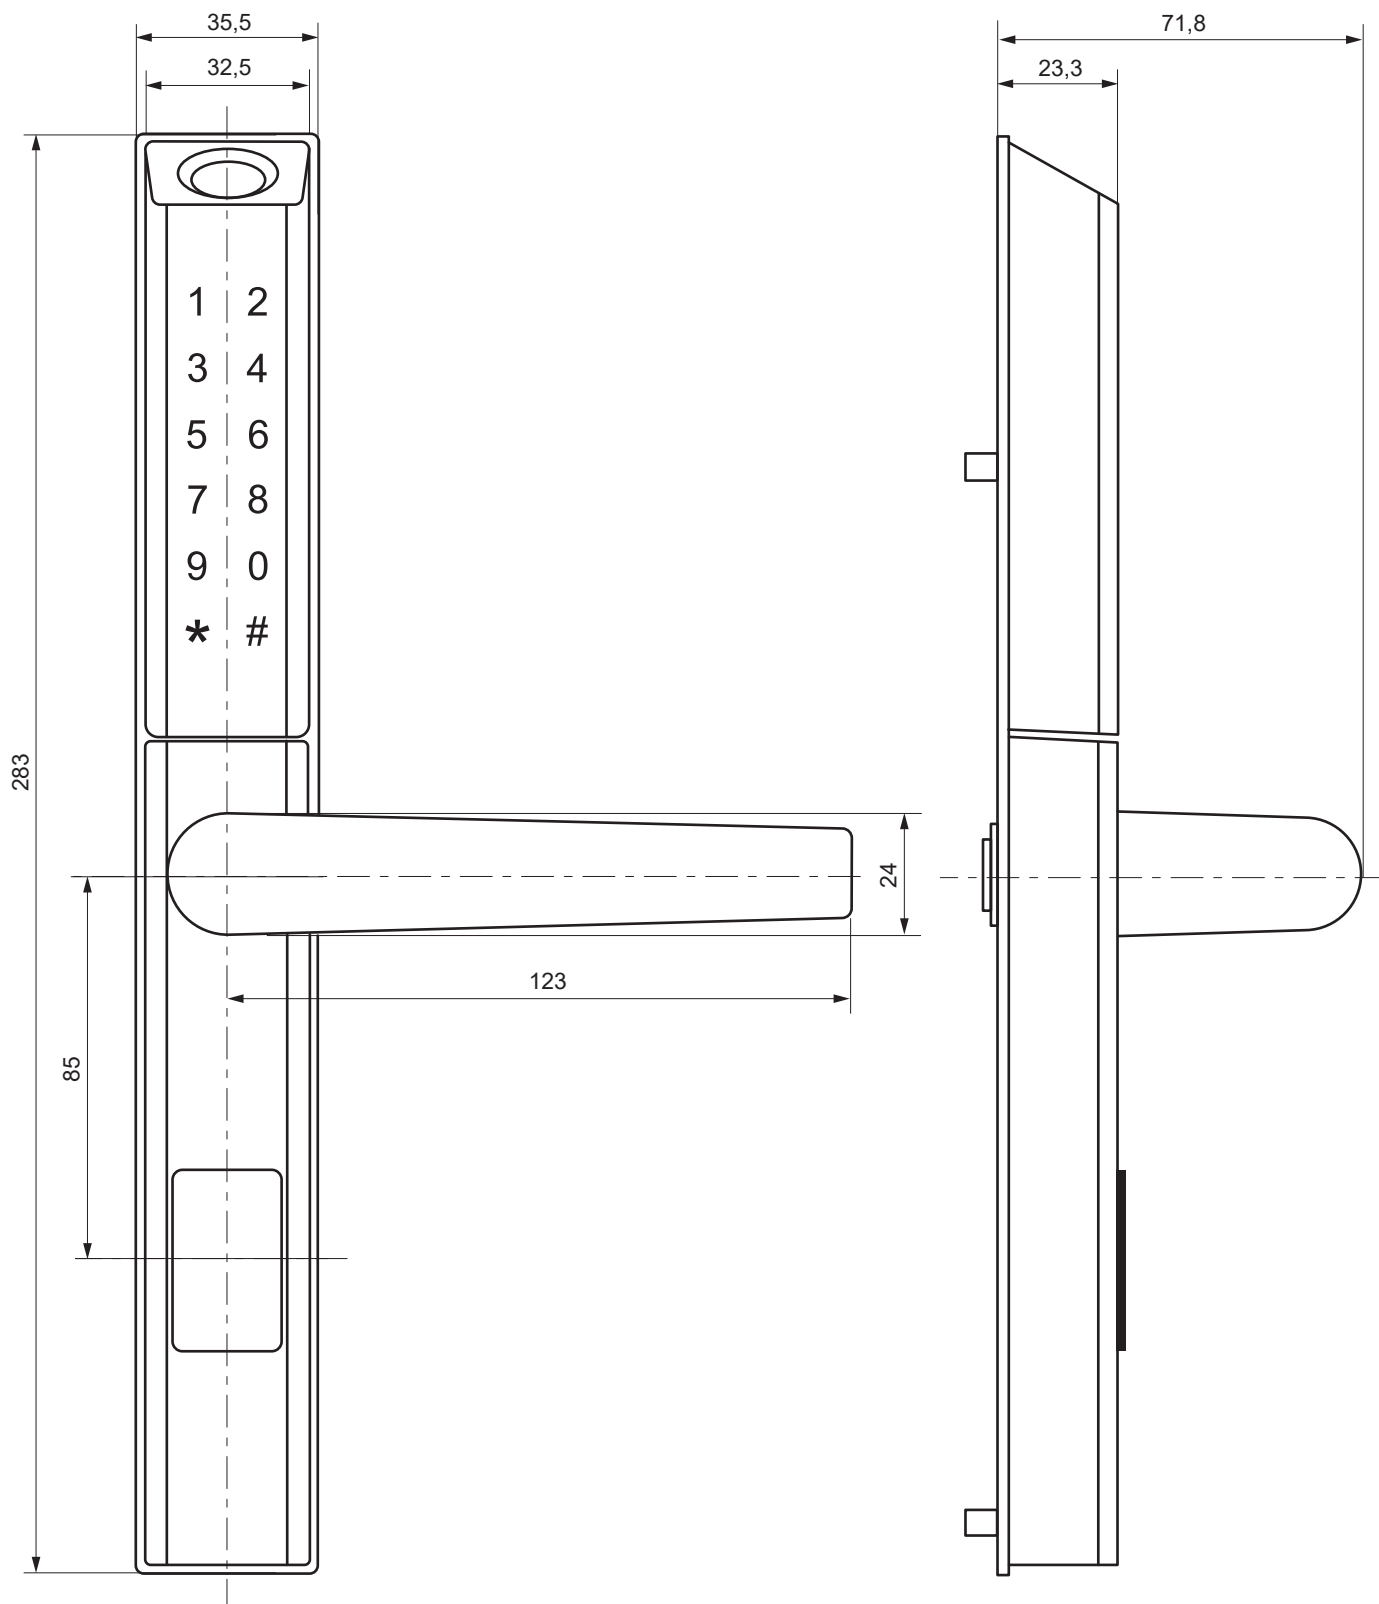

## Ручки на планке электронные Apecs Smart HPE-8201-BLM (TTLock, BLE, FP)