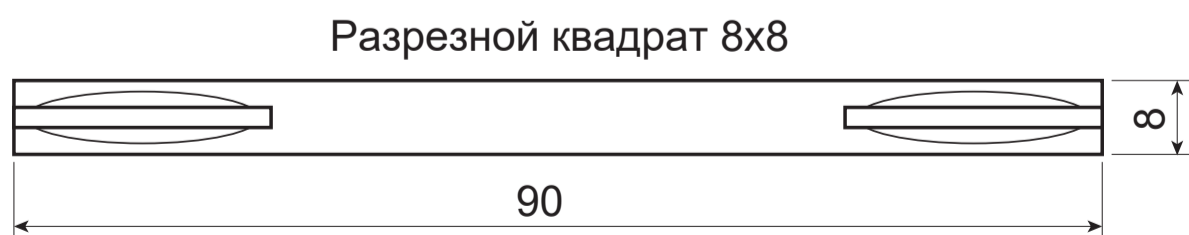

Code Deco

Ручки дверные Code Deco Click H-30111

Пластиковый
шаблон
2 шт

Ключ шестигранный
для фиксации накладки
Ф3*19*50мм – 1 шт

Ключ для
снятия ручки

M4*30мм
2 шт.

Втулка
стяжки, 2 шт.

M4*12мм
2 шт.

Саморезы
ST3*14мм, 8 шт.

Винт фиксации
ручки
M6*8, 2 шт.