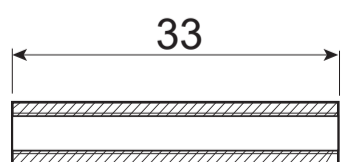

Code Deco

Ручки дверные Code Deco Click H-30111

Пластиковый
шаблон
2 шт

Ключ шестигранный
для фиксации накладки
Ф3*19*50мм – 1 шт

Ключ для
снятия ручки

M4*30мм
2 шт.

Втулка
стяжки, 2 шт.

M4*12мм
2 шт.

Саморезы
ST3*14мм, 8 шт.

Винт фиксации
ручки
M6*8, 2 шт.