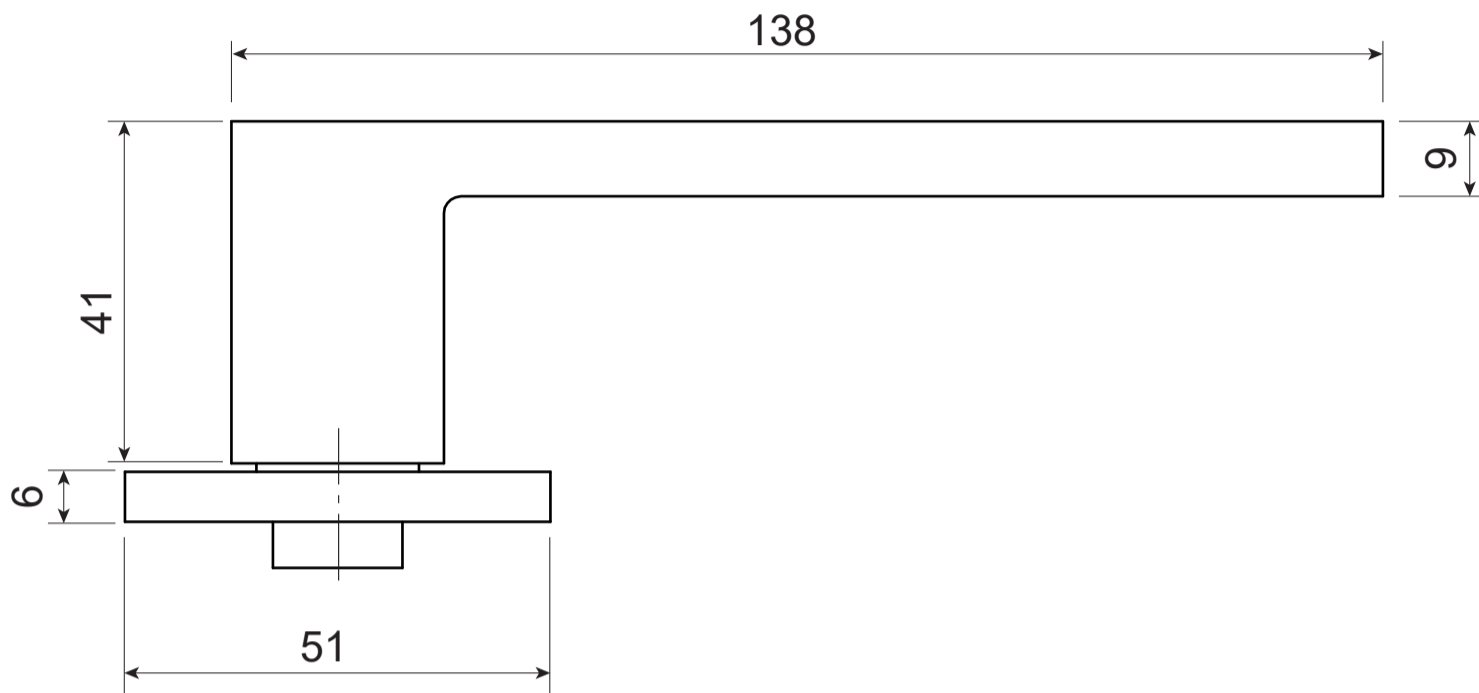

Code Deco

Ручки дверные Code Deco Click H-30111

Пластиковый
шаблон
2 шт

Ключ шестигранный
для фиксации накладки
Ф3*19*50мм – 1 шт

Ключ для
снятия ручки

M4*30мм
2 шт.

Втулка
стяжки, 2 шт.

M4*12мм
2 шт.

Саморезы
ST3*14мм, 8 шт.

Винт фиксации
ручки
M6*8, 2 шт.