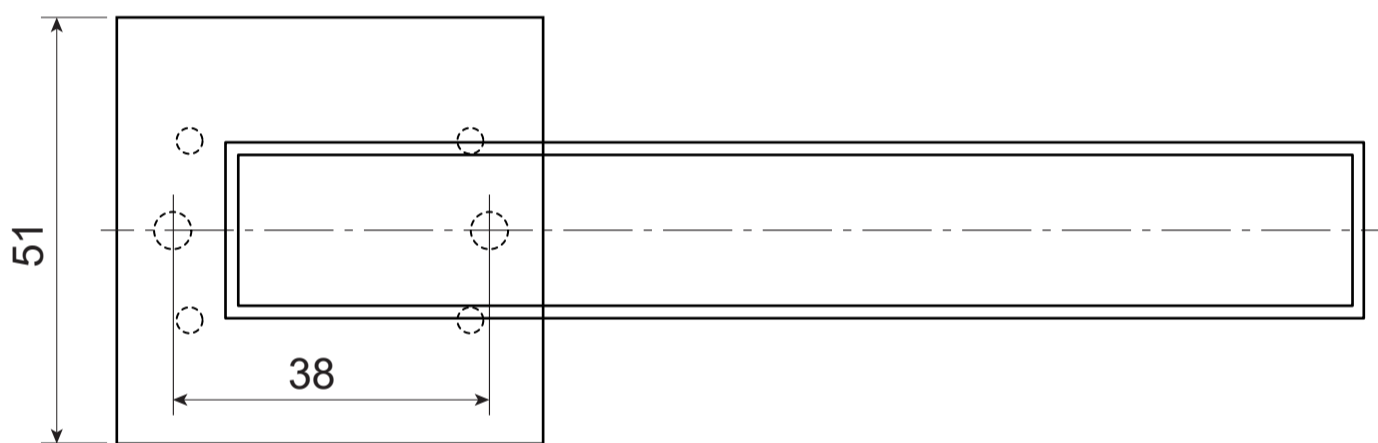

Code Deco

Ручки дверные Code Deco Click H-30111

Пластиковый
шаблон
2 шт

Ключ шестигранный
для фиксации накладки
Ф3*19*50мм – 1 шт

Ключ для
снятия ручки

M4*30мм
2 шт.

Втулка
стяжки, 2 шт.

M4*12мм
2 шт.

Саморезы
ST3*14мм, 8 шт.

Винт фиксации
ручки
M6*8, 2 шт.