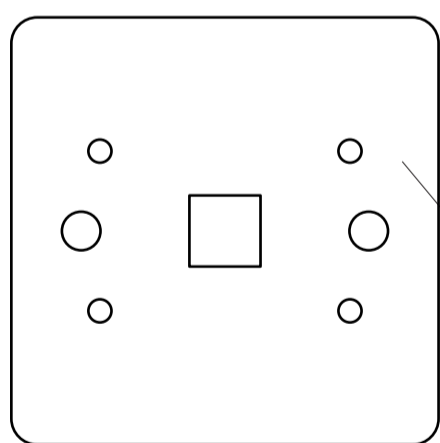

Code Deco

Ручки дверные Code Deco Click H-30111

Пластиковый
шаблон
2 шт

Ключ шестигранный
для фиксации накладки
Ф3*19*50мм – 1 шт

Ключ для
снятия ручки

M4*30мм
2 шт.

Втулка
стяжки, 2 шт.

M4*12мм
2 шт.

Саморезы
ST3*14мм, 8 шт.

Винт фиксации
ручки
M6*8, 2 шт.