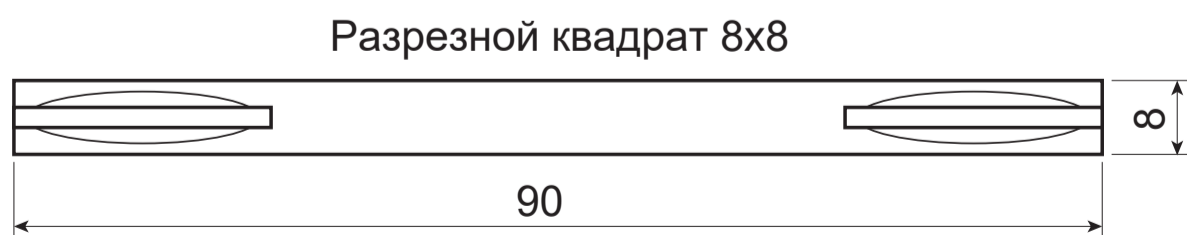

Code Deco

Ручки дверные Code Deco Click H-30111

Пластиковый
шаблон
2 шт

Ключ шестигранный
для фиксации накладки
Ф2*19*50мм – 1 шт

Ключ для
снятия ручки

M4*30мм
2 шт.

Втулка
стяжки, 2 шт.

M4*12мм
2 шт.

Саморезы
ST3*20мм, 8 шт.

Винт фиксации
ручки
M4*8, 2 шт.