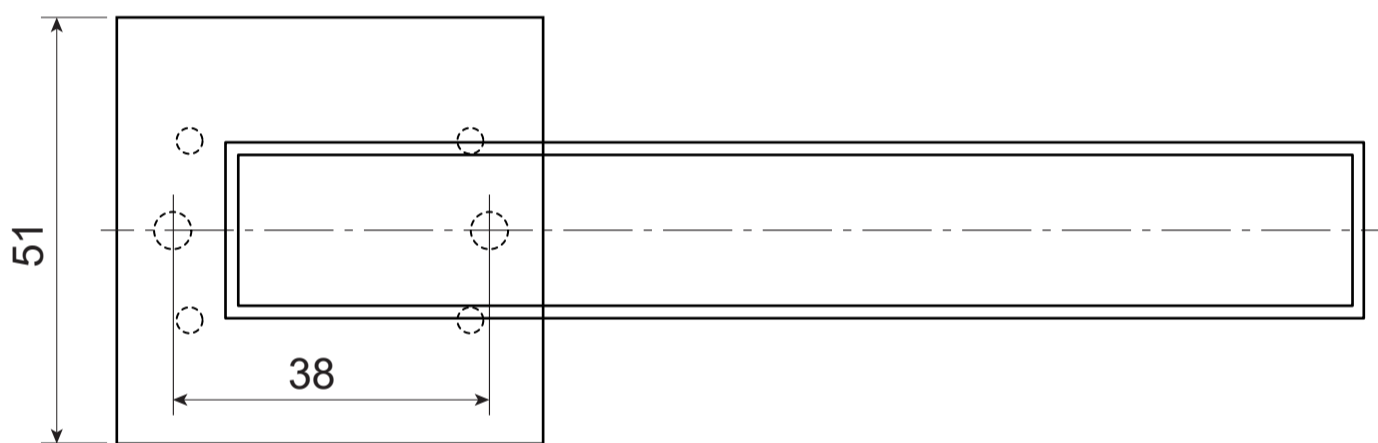

Code Deco

Ручки дверные Code Deco Click H-30111

Пластиковый
шаблон
2 шт

Ключ шестигранный
для фиксации накладки
Ф2*19*50мм – 1 шт

Ключ для
снятия ручки

M4*30мм
2 шт.

Втулка
стяжки, 2 шт.

M4*12мм
2 шт.

Саморезы
ST3*20мм, 8 шт.

Винт фиксации
ручки
M4*8, 2 шт.