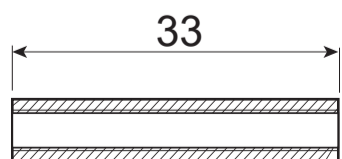

Code Deco

Ручки дверные Code Deco Click H-30111

Пластиковый
шаблон
2 шт

Ключ шестигранный
для фиксации накладки
Ф2*19*50мм – 1 шт

Ключ для
снятия ручки

M4*30мм
2 шт.

Втулка
стяжки, 2 шт.

M4*12мм
2 шт.

Саморезы
ST3*20мм, 8 шт.

Винт фиксации
ручки
M4*8, 2 шт.