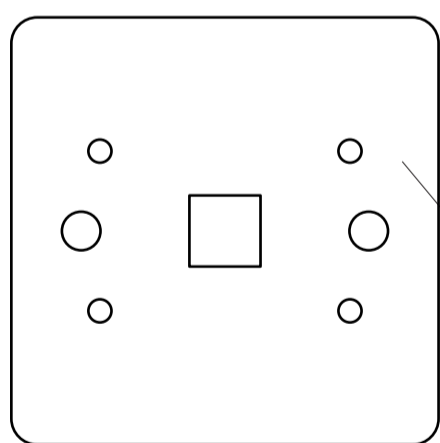

Code Deco

Ручки дверные Code Deco Click H-30111

Пластиковый
шаблон
2 шт

Ключ шестигранный
для фиксации накладки
Ф2*19*50мм – 1 шт

Ключ для
снятия ручки

M4*30мм
2 шт.

Втулка
стяжки, 2 шт.

M4*12мм
2 шт.

Саморезы
ST3*20мм, 8 шт.

Винт фиксации
ручки
M4*8, 2 шт.