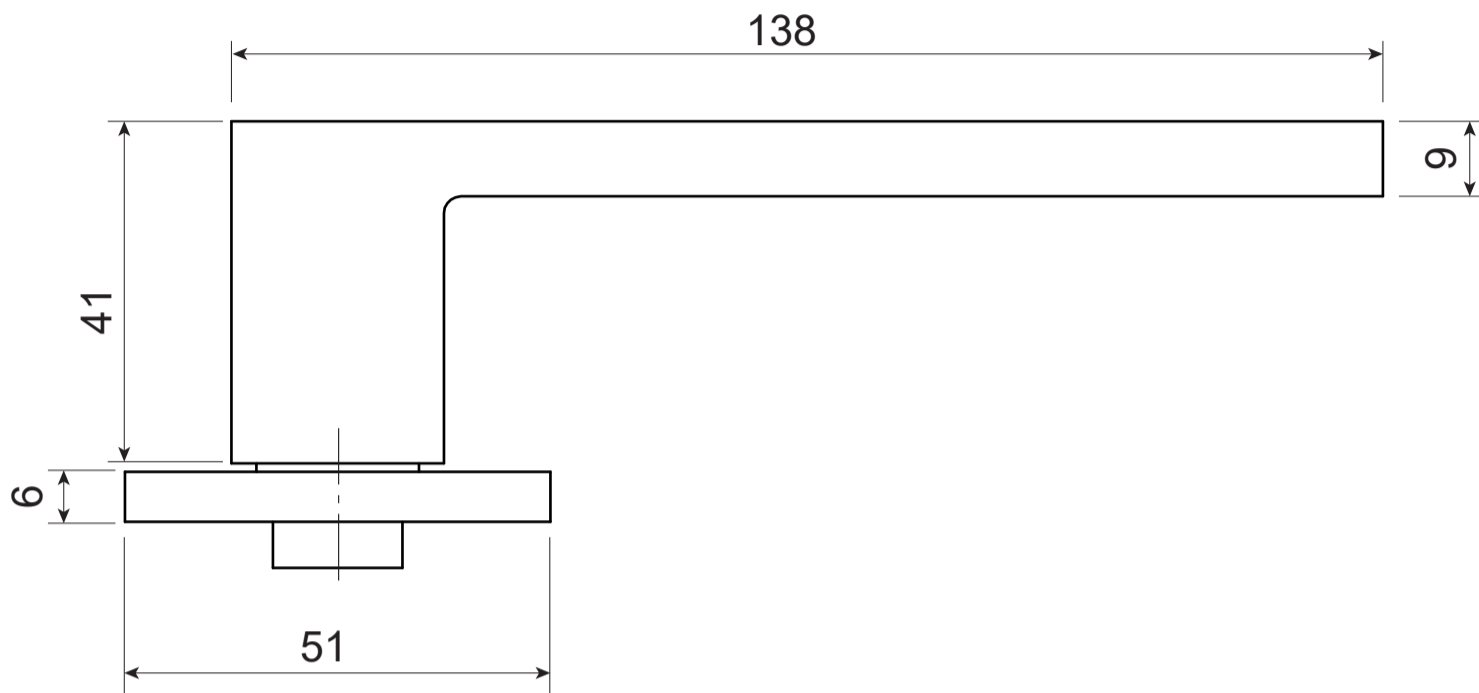

Code Deco

Ручки дверные Code Deco Click H-30111

Пластиковый
шаблон
2 шт

Ключ шестигранный
для фиксации накладки
Ф2*19*50мм – 1 шт

Ключ для
снятия ручки

M4*30мм
2 шт.

Втулка
стяжки, 2 шт.

M4*12мм
2 шт.

Саморезы
ST3*20мм, 8 шт.

Винт фиксации
ручки
M4*8, 2 шт.