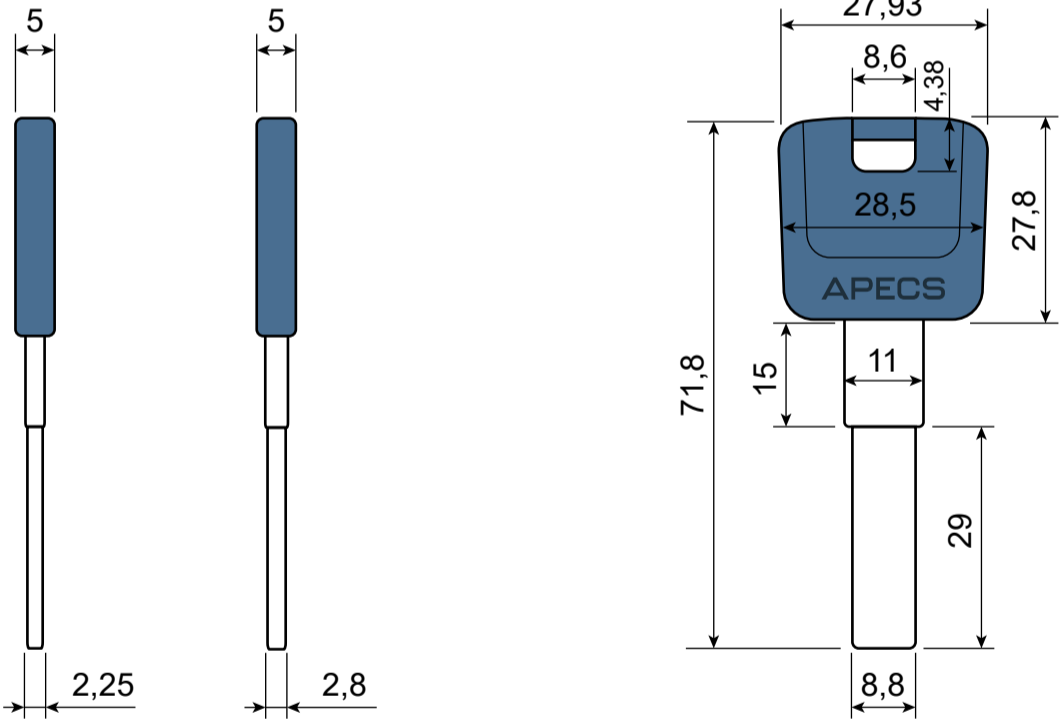

## Цилиндровый механизм Апесс РМ

Варианты ключей:

Номенклатура	Размеры (АxВ)
PM-70	35x35
PM-80(35/45)	35x45
PM-90	45x45