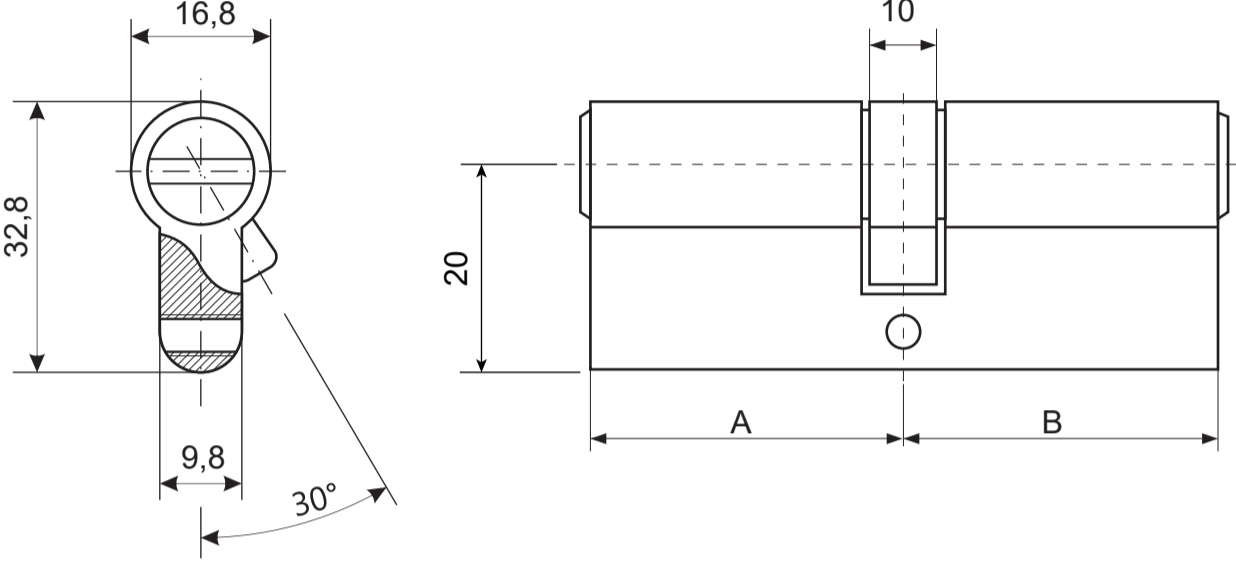

## Цилиндровый механизм Апесс РМ

Варианты ключей:

Номенклатура	Размеры (АxВ)
PM-70	35x35
PM-80(35/45)	35x45
PM-90	45x45