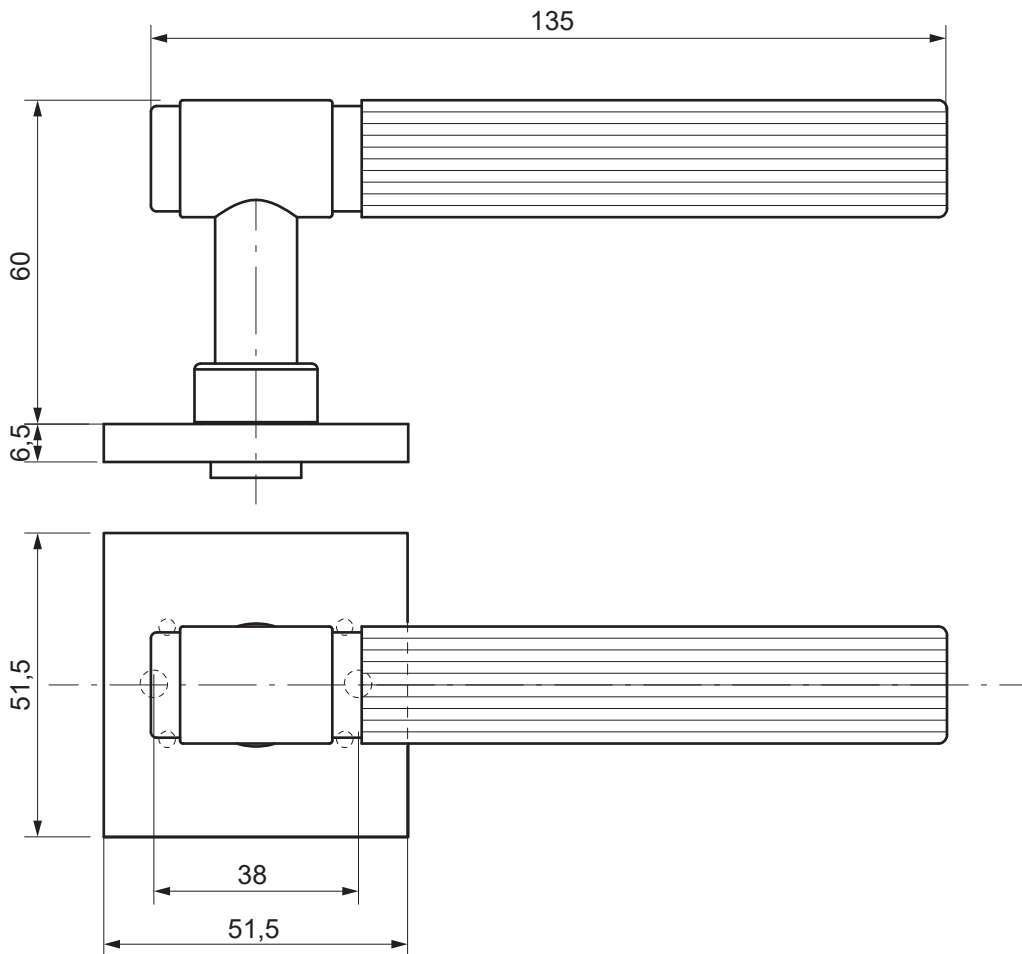

## Ручки дверные Rock H-30191

Пластиковый  
шаблон - 2 шт.

Ключ шестигранный  
для фиксации накладки  
Ф2\*19\*50мм - 1 шт.

Ключ шестигранный  
для фиксации ручки  
Ф3\*19\*50мм - 1 шт.

Разрезной квадрат 8x8

Втулка стяжки - 2 шт.

M4\*30мм  
2 шт.

M4\*12мм  
2 шт.

Саморезы  
ST3\*15 мм - 8 шт.

Винт фиксации  
ручки  
M6\*8 - 2 шт.

Винт фиксации  
накладки  
M4\*6 - 2 шт.