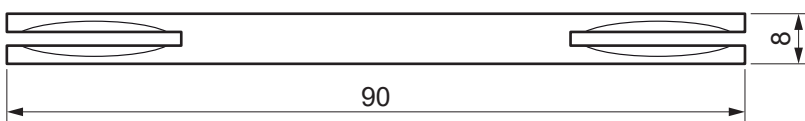

## Ручки дверные Rock H-30191

Пластиковый  
шаблон - 2 шт.

Ключ шестигранный  
для фиксации накладки  
Ф2\*19\*50мм - 1 шт.

Ключ шестигранный  
для фиксации ручки  
Ф3\*19\*50мм - 1 шт.

Разрезной квадрат 8x8

Втулка стяжки - 2 шт.

M4\*30мм  
2 шт.

M4\*12мм  
2 шт.

Саморезы  
ST3\*15 мм - 8 шт.

Винт фиксации  
ручки  
M6\*8 - 2 шт.

Винт фиксации  
накладки  
M4\*6 - 2 шт.