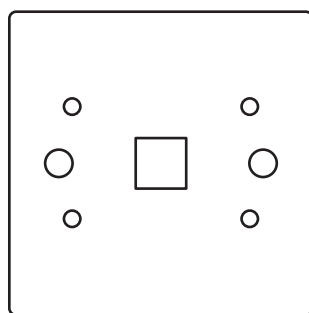

## Ручки дверные Rock H-30191

Пластиковый  
шаблон - 2 шт.

Ключ шестигранный  
для фиксации накладки  
Ф2\*19\*50мм - 1 шт.

Ключ шестигранный  
для фиксации ручки  
Ф3\*19\*50мм - 1 шт.

Разрезной квадрат 8x8

Втулка стяжки - 2 шт.

M4\*30мм  
2 шт.

M4\*12мм  
2 шт.

Саморезы  
ST3\*15 мм - 8 шт.

Винт фиксации  
ручки  
M6\*8 - 2 шт.

Винт фиксации  
накладки  
M4\*6 - 2 шт.